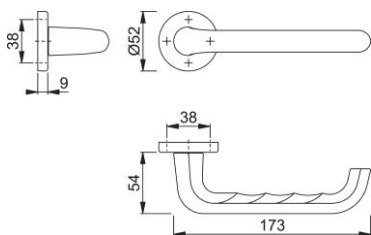

Scheda tecnica

Paris

137/42K

duraplus®

Guarnitura con rosetta HOPPE in alluminio senza bocchetta per porte interne:

- guida: maniglie sciolte, molle di richiamo reversibili ambidestre, anelli di guida esenti da manutenzione
- versione: quadro pieno a profilo HOPPE (versione femmina/femmina)
- sottocostruzione: resina
- fissaggio: coprivate, viti multiuso

Codice articolo	2246186
Codice EAN	4012789883152
Paese d'origine	Italia
Codice NC	83024110
Spessore porta	30-49 mm
Misura quadro	8 mm
Sporgenza del quadro	
Viti	3,5x17 mm
Finitura	F1 alluminio aspetto argento
Assortimento	Assortimento base
Confezione	2
Imballo	10