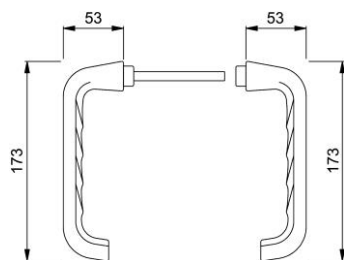

Scheda tecnica

Paris

137

duraplus®

Coppia maniglie HOPPE in alluminio per porte interne:

- versione: quadro pieno a profilo HOPPE (versione maschio/femmina)
- guida: per guarnitura sciolta

Codice articolo	3529891
Codice EAN	4012789547535
Paese d'origine	Germania
Codice NC	83024110
Spessore porta	40-50 mm
Misura quadro	8 mm
Sporgenza del quadro	
Guida	Ø18 mm, lungh.imposta 5,8 mm
Finitura	F1 alluminio aspetto argento
Assortimento	Assortimento base
Confezione	5
Imballo	30