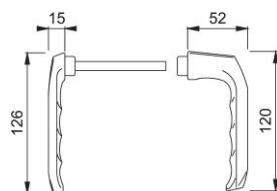

## London

113KH/113

**duraplus**<sup>®</sup>

Coppia maniglie HOPPE in alluminio, esterno con collo ribassato, per porte a profilo:

- versione: quadro a profilo HOPPE (versione maschio/femmina)
- guida: per guarnitura sciolta

Codice articolo	833412
Codice EAN	4012789396478
Paese d'origine	Italia
Codice NC	83024110
Spessore porta	50-69 mm
Misura quadro	8 mm
Sporgenza del quadro	
Guida	Ø18 mm
Finitura	F9005 nero intenso
Assortimento	Assortimento base
Confezione	5
Imballo	50