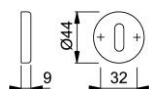

Scheda tecnica

duranorm®

88KS

Coppia bocchette HOPPE in alluminio per porte interne:

- sottocostruzione: resina
- fissaggio: coprivite, viti multiuso

Codice articolo	1721811
Codice EAN	4012789412420
Paese d'origine	Italia
Codice NC	83024110
Spessore porta	
Misura quadro per WC	
Foro	foro chiave normale
Viti	senza viti
Finitura	F9005 nero intenso
Assortimento	Assortimento base
Confezione	50
Imballo	50