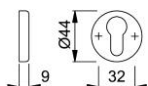

Scheda tecnica

duranorm[®]

88KS

Coppia bocchette HOPPE in alluminio per porte interne:

- sottocostruzione: resina
- fissaggio: coprivite, viti multiuso

Codice articolo	1721803
Codice EAN	4012789412406
Paese d'origine	Italia
Codice NC	83024110
Spessore porta	
Misura quadro per WC	
Foro	cilindro
Viti	senza viti
Finitura	F9005 nero intenso
Assortimento	Assortimento base
Confezione	50
Imballo	50