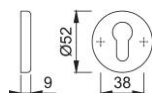

Scheda tecnica

42KS

duraplus®

Coppia bocchette HOPPE in alluminio per porte interne:

- sottocostruzione: resina
- fissaggio: coprivite, per viti multiuso

Codice articolo	812035
Codice EAN	4012789392913
Paese d'origine	Italia
Codice NC	83024110
Spessore porta	
Misura quadro per WC	
Foro	cilindro
Viti	senza viti
Finitura	F9005 nero intenso
Assortimento	Assortimento base
Confezione	10
Imballo	50