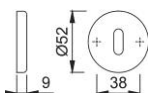

Scheda tecnica

42KS

duraplus[®]

Coppia bocchette HOPPE in alluminio per porte interne:

- sottocostruzione: resina
- fissaggio: coprivite, viti multiuso

Codice articolo	810970
Codice EAN	4012789392685
Paese d'origine	Italia
Codice NC	83024110
Spessore porta	
Misura quadro per WC	
Foro	foro chiave normale
Viti	3,5x17 mm
Finitura	F9005 nero intenso
Assortimento	Assortimento base
Confezione	10
Imballo	100