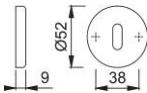

Scheda tecnica

42KS

duraplus®

Coppia bocchette HOPPE in alluminio per porte interne:

- sottocostruzione: resina
- fissaggio: coprivite, viti multiuso

Codice articolo	762835
Codice EAN	4012789392364
Paese d'origine	Italia
Codice NC	83024110
Spessore porta	
Misura quadro per WC	
Foro	foro chiave normale
Viti	3,5x17 mm
Finitura	F9010 bianco
Assortimento	Assortimento base
Confezione	10
Imballo	100