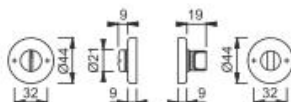

## M88K 1) - M88KS 2)

- 1) Coppia rosette coprivite in ottone massiccio con sottorosette in resina.  
2) Coppia bocchette coprivite in ottone massiccio con sottorosette in resina.

Descrizione	Distanza Foro	F41	F49	F71	F73	Conf	Imballo
		Codice	Codice	Codice	Codice		
<sup>1)</sup> Coppia rosette M88K		1779124	1779108	791248	2092789		50
<sup>2)</sup> Coppia bocchette M88KS		2083911	2081511	791255	2083903		50
		1866164	1866181	791262	2083920		50

## M88KS

Coppia bocchette coprivite in ottone massiccio con sottorosette in resina, nottolino e bottone scanalato per porte WC.

Descrizione	Distanza Foro	F41	F49	F71	F73	Conf	Imballo
		Codice	Codice	Codice	Codice		
Coppia bocchette versione WC		1866201	1866199				30
				2086549	2086688		30

## M88KS 1) - MSK98/OL98 2)

- 1) Coppia bocchette coprivite in ottone massiccio con sottorosette in resina.  
2) Nottolino e bottone scanalato con quadro per soluzione WC.

Descrizione	Distanza Foro	F41	F49	F71	F73	Conf	Imballo
		Codice	Codice	Codice	Codice		
<sup>1)</sup> Coppia bocchette con foro		2135671	2135697	2135700	2300787		50
<sup>2)</sup> Nottolino e bottone scanalato		2303857	2303970	2303988	2304041	5	50