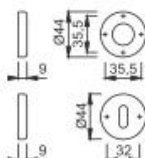

## M88K 1) - M88KS 2)

- 1) Coppia rosette coprivite in ottone massiccio con sottorosette in resina.  
2) Coppia bocchette coprivite in ottone massiccio con sottorosette in resina.

Descrizione	Distanza Foro	F41	F49	F71	F73	Conf	Imballo
		Codice	Codice	Codice	Codice		
<sup>1)</sup> Coppia rosette M88K		1779124	1779108	791248	2092789		50
<sup>2)</sup> Coppia bocchette M88KS		2083911	2081511	791255	2083903		50
		1866164	1866181	791262	2083920		50

## M88KS

Coppia bocchette coprivite in ottone massiccio con sottorosette in resina, nottolino e bottone scanalato per porte WC.

Descrizione	Distanza Foro	F41	F49	F71	F73	Conf	Imballo
		Codice	Codice	Codice	Codice		
Coppia bocchette versione WC		1866201	1866199				30
				2086549	2086688		30

## M88KS 1) - MSK98/OL98 2)

- 1) Coppia bocchette coprivite in ottone massiccio con sottorosette in resina.  
2) Nottolino e bottone scanalato con quadro per soluzione WC.

Descrizione	Distanza Foro	F41	F49	F71	F73	Conf	Imballo
		Codice	Codice	Codice	Codice		
<sup>1)</sup> Coppia bocchette con foro		2135671	2135697	2135700	2300787		50
<sup>2)</sup> Nottolino e bottone scanalato		2303857	2303970	2303988	2304041	5	50