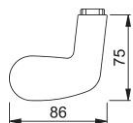

Scheda tecnica

duraplus®

33

Pomolo parte femmina HOPPE in alluminio per porte d'ingresso:

- guida: pomolo zancato sciolto
- versione: per quadri a profilo HOPPE

Codice articolo	565467
Codice EAN	4012789094947
Paese d'origine	Italia
Codice NC	83024110
Spessore porta	
Misura quadro	8 mm
Sporgenza del quadro	
Guida	Ø18 mm
Finitura	F1 alluminio aspetto argento
Assortimento	Assortimento base
Confezione	2
Imballo	12