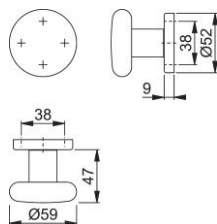

# Scheda tecnica

**duraplus®**

53H/42K

Pomolo con rosetta HOPPE in alluminio per porte d'ingresso (lato esterno):

- guida: pomolo fisso, filettato
- versione: adattatore filettato
- sottocostruzione: resina
- fissaggio: coprivite, unilaterale dall'esterno, per viti multiuso, sistema di fissaggio per pomoli con rosetta

Codice articolo	814787
Codice EAN	4012789071429
Paese d'origine	Italia
Codice NC	83024110
Spessore porta	
Misura quadro	
Sporgenza del quadro	
Viti	senza viti
Finitura	F1 alluminio aspetto argento
Assortimento	Assortimento base
Confezione	2
Imballo	12