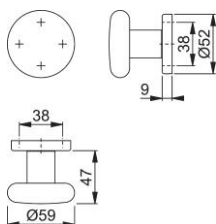

Scheda tecnica

duraplus[®]

53H/42K

Pomolo con rosetta HOPPE in alluminio per porte d'ingresso (lato esterno):

- guida: pomolo fisso, filettato
- versione: adattatore filettato
- sottocostruzione: resina
- fissaggio: coprivite, unilaterale dall'esterno, per viti multiuso, sistema di fissaggio per pomoli con rosetta

Codice articolo	814817
Codice EAN	4012789071528
Paese d'origine	Italia
Codice NC	83024110
Spessore porta	
Misura quadro	
Sporgenza del quadro	
Viti	senza viti
Finitura	F4 alluminio aspetto bronzo
Assortimento	Assortimento base
Confezione	2
Imballo	12