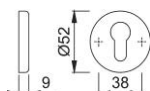

# Scheda tecnica

42KS

**duraplus®**

Coppia bocchette HOPPE in alluminio per porte interne:

- sottocostruzione: resina
- fissaggio: coprivite, per viti multiuso

Codice articolo	812158
Codice EAN	4012789393088
Paese d'origine	Italia
Codice NC	83024110
Spessore porta	
Misura quadro per WC	
Foro	cilindro
Viti	senza viti
Finitura	F9 alluminio aspetto titanio
Assortimento	Assortimento base
Confezione	10
Imballo	50