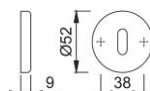

Scheda tecnica

42KS

duraplus®

Coppia bocchette HOPPE in alluminio per porte interne:

- sottocostruzione: resina
- fissaggio: coprivite, per viti multiuso

Codice articolo	811106
Codice EAN	4012789392814
Paese d'origine	Italia
Codice NC	83024110
Spessore porta	
Misura quadro per WC	
Foro	foro chiave normale
Viti	senza viti
Finitura	F9 alluminio aspetto titanio
Assortimento	Assortimento base
Confezione	10
Imballo	100