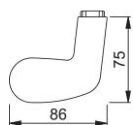

Scheda tecnica

duraplus®

33

Pomolo parte femmina HOPPE in alluminio per porte d'ingresso:

- guida: pomolo zancato sciolto
- versione: per quadri a profilo HOPPE

Codice articolo	510894
Codice EAN	4012789094084
Paese d'origine	Italia
Codice NC	83024110
Spessore porta	
Misura quadro	8 mm
Sporgenza del quadro	
Guida	Ø18 mm
Finitura	F4 alluminio aspetto bronzo
Assortimento	Assortimento base
Confezione	2
Imballo	12