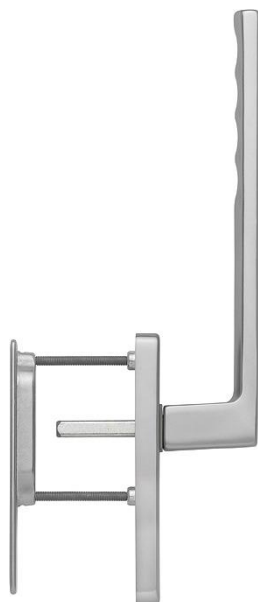

Scheda tecnica

Toulon

HS-0737/419N-AS/420

duraplus®

Codice articolo	11600494
Codice EAN	4012789595635
Paese d'origine	Germania
Codice NC	83024150
Spessore porta	75-80 mm
Misura quadro	10 mm
Sporgenza del quadro	
Foro	senza foro chiave
Distanza foro	
Scatto a °	180°
Viti	M6x85 mm + M6x90 mm
Finitura	F9 alluminio aspetto titanio
Assortimento	Assortimento base
Confezione	1
Imballo	4

Maniglione singolo per alzante scorrevole HOPPE in alluminio, esterno con maniglietta da incasso:

- guida: fisso/girevole
- scatto: a sfere 180°
- sottocostruzione: esterno senza, interno in zama con perni
- quadro: quadro pieno HOPPE sciolto con spigoli arrotondati
- fissaggio: non visibile, passante, viti filettate M6