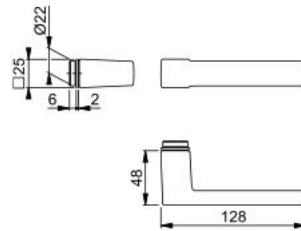

Quadro Rapido

Austin - 1769/645

duraplus®

Guarnitura con mini-rosetta HOPPE in alluminio senza bocchetta per porte interne:

- guida: maniglie sciolte, anelli di guida esenti da manutenzione
- versione: HOPPE Quadro Rapido con quadro pieno HOPPE (versione femmina/femmina)
- fissaggio: mini-rosette ad incastro
- particolarità: montaggio senza viti

descrizione				F31-1	F33-1	F94-1	F9016M	conf.	imballo
				codice	codice	codice	codice		
guarnitura senza bocchetta (versione femmina/femmina)	35-45	8		11760813	11804865	11855368	11760849	1	10
descrizione				F9714M				conf.	imballo
guarnitura senza bocchetta (versione femmina/femmina)	35-45	8		11760837				1	10

645S

duraplus®

Coppia mini-bocchette HOPPE in alluminio per porte interne:

- fissaggio: ad incastro, per ulteriore tenuta usare silicone o adesivo
- particolarità: montaggio senza viti

descrizione			foro	F31-1	F33-1	F94-1	F9016M	conf.	imballo
				codice	codice	codice	codice		
bocchetta, coppia				11704706	11852835	11856762	11704755	5	25
coppia bocchette versione WC	38-43	5-8		11704640	11804919	11856774	11704695	5	25
descrizione			foro	F9714M				conf.	imballo
bocchetta, coppia				11704743				5	25
coppia bocchette versione WC	38-43	5-8		11704664				5	25