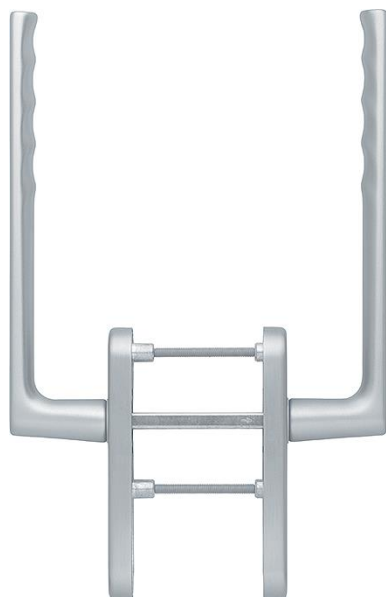

### Hamburg

HS-0700/431N-AS

**duraplus**<sup>®</sup>

Codice articolo	11856701
Codice EAN	4012789958386
Paese d'origine	Germania
Codice NC	83024150
Spessore porta	75-80 mm
Misura quadro	10 mm
Sporgenza del quadro	
Foro	cilindro
Distanza foro	69 mm
Scatto a °	180°
Viti	M6x95 mm
Finitura	F94-1 alluminio aspetto cromo satinato
Assortimento	Assortimento base
Confezione	1
Imballo	4

Maniglione a coppia per alzante scorrevole HOPPE in alluminio:

- guida: fisso/girevole
- scatto: a sfere 180°
- sottocostruzione: in zama con perni
- quadro: quadro pieno HOPPE sciolto con spigoli arrotondati
- fissaggio: non visibile, passante, viti filettate M6