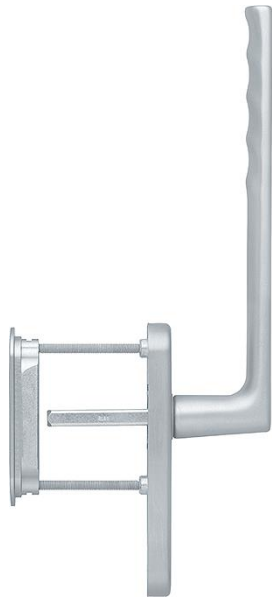

Scheda tecnica

Hamburg

HS-0700/431N-AS/422

duraplus®

Codice articolo	11856695
Codice EAN	4012789958379
Paese d'origine	Germania
Codice NC	83024150
Spessore porta	75-80 mm
Misura quadro	10 mm
Sporgenza del quadro	
Foro	senza foro chiave
Distanza foro	
Scatto a °	180°
Viti	M6x85 mm + M6x90 mm
Finitura	F94-1 alluminio aspetto cromo satinato
Assortimento	Assortimento base
Confezione	1
Imballo	4

Maniglione singolo per alzante scorrevole HOPPE in alluminio, esterno con maniglietta da incasso:

- guida: fisso/girevole
- scatto: a sfere 180°
- sottocostruzione: esterno senza, interno in zama con perni
- quadro: quadro pieno HOPPE sciolto con spigoli arrotondati
- fissaggio: non visibile, passante, viti filettate M6