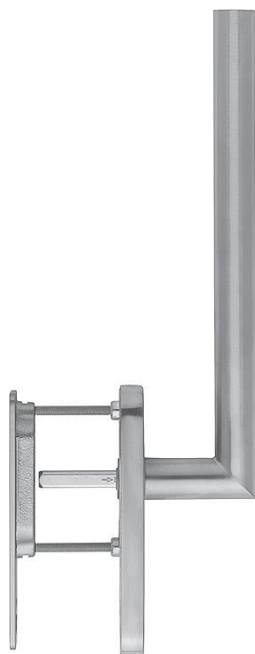

Scheda tecnica

Amsterdam

HS-E0400F-25/431N-AS/420

duraplus®

| | |
|----------------------|---|
| Codice articolo | 11622265 |
| Codice EAN | 4012789698510 |
| Paese d'origine | Germania |
| Codice NC | 83024150 |
| Spessore porta | 75-80 mm |
| Misura quadro | 10 mm |
| Sporgenza del quadro | 73 mm |
| Foro | cilindro |
| Distanza foro | 69 mm |
| Scatto a ° | 180° |
| Viti | M6x85 mm + M6x90 mm |
| Finitura | F31-1/F69 Al asp.inox op/acciaio inox sat |
| Assortimento | Assortimento base |
| Confezione | 1 |
| Imballo | 4 |

Maniglione singolo per alzante scorrevole HOPPE in acciaio inox, esterno con maniglietta da incasso:

- guida: fisso/girevole
- scatto: a sfere 180°
- sottocostruzione: esterno senza, interno in zama con perni
- quadro: quadro pieno HOPPE sciolto con spigoli arrotondati
- fissaggio: non visibile, passante, viti filettate M6