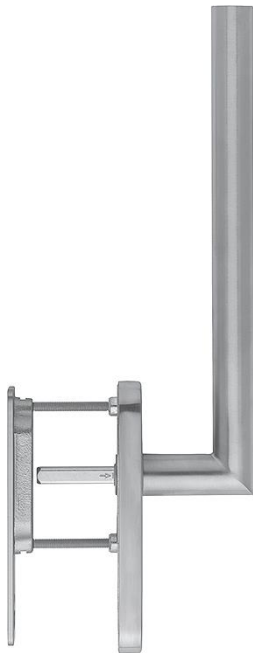

Scheda tecnica Amsterdam

HS-E0400F-25/431N-AS/420

duraplus[®]

Codice articolo	11622258
Codice EAN	4012789698466
Paese d'origine	Germania
Codice NC	83024150
Spessore porta	75-80 mm
Misura quadro	10 mm
Sporgenza del quadro	73 mm
Foro	senza foro chiave
Distanza foro	
Scatto a °	180°
Viti	M6x85 mm + M6x90 mm
Finitura	F31-1/F69 Al asp.inox op/acciaio inox sat
Assortimento	Assortimento base
Confezione	1
Imballo	4

Maniglione singolo per alzante scorrevole HOPPE in acciaio inox, esterno con maniglietta da incasso:

- guida: fisso/girevole
- scatto: a sfere 180°
- sottocostruzione: esterno senza, interno in zama con perni
- quadro: quadro pieno HOPPE sciolto con spigoli arrotondati
- fissaggio: non visibile, passante, viti filettate M6