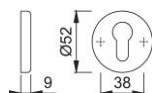

Scheda tecnica

42KS

duraplus®

Coppia bocchette HOPPE in alluminio per porte interne:

- sottocostruzione: resina
- fissaggio: coprivite, viti multiuso

Codice articolo	1668993
Codice EAN	4012789391787
Paese d'origine	Italia
Codice NC	83024110
Spessore porta	
Misura quadro per WC	
Foro	cilindro
Viti	3,5x17 mm
Finitura	F9016 bianco traffico
Assortimento	Assortimento base
Confezione	10
Imballo	50