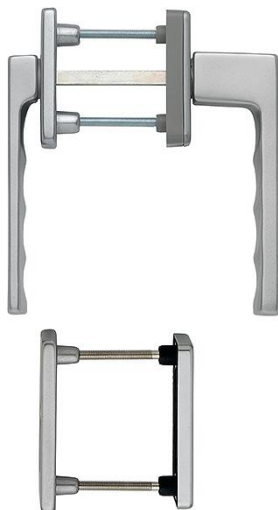

Scheda tecnica

Toulon

0737KH/51N/U34/0737/51NS/51PNS

duraplus®

Codice articolo	3938011
Codice EAN	4012789294989
Paese d'origine	Germania
Codice NC	83024150
Spessore porta	63-73 mm
Diametro perno	10 mm
Misura quadro	7 mm
Sporgenza del quadro	
Foro	cilindro
Scatto a °	90°
Viti	M5
Finitura	F9 alluminio aspetto titanio
Assortimento	Assortimento base
Confezione	1
Imballo	10

Guarnitura con rosetta e bocchetta con martellina DK HOPPE in alluminio, esterno maniglia con collo ribassato, per porte balcone:

- scatto: esterno senza, interno 90°
- rosette: esterno pressofuse, interno sottocostruzione in resina con piastrina di copertura parziale, perni
- quadro: quadro pieno HOPPE
- fissaggio: coprivite, dall'interno passante con viti filettate M5