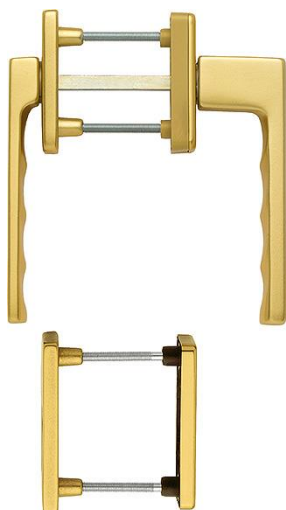

Scheda tecnica

Toulon

0737KH/51N/U34/0737/51NS/51PNS

duraplus®

Codice articolo	3937843
Codice EAN	4012789294026
Paese d'origine	Germania
Codice NC	83024150
Spessore porta	63-73 mm
Diametro perno	10 mm
Misura quadro	7 mm
Sporgenza del quadro	
Foro	cilindro
Scatto a °	90°
Viti	M5
Finitura	F3 alluminio aspetto oro
Assortimento	Assortimento base
Confezione	1
Imballo	10

Guarnitura con rosetta e bocchetta con martellina DK HOPPE in alluminio, esterno maniglia con collo ribassato, per porte balcone:

- scatto: esterno senza, interno 90°
- rosette: esterno pressofuse, interno sottocostruzione in resina con piastrina di copertura parziale, perni
- quadro: quadro pieno HOPPE
- fissaggio: coprivite, dall'interno passante con viti filettate M5