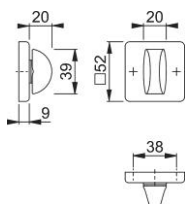

# Scheda tecnica

OL92/52KS

Nottolino HOPPE in alluminio per limitatori d'apertura per porte d'ingresso (lato interno):

- guida: nottolino in versione fisso/girevole
- versione: per quadro pieno HOPPE
- sottocostruzione: resina
- fissaggio: coprivite, per viti multiuso

Codice articolo	10819132
Codice EAN	4012789724165
Paese d'origine	Germania
Codice NC	83024110
Misura quadro	8 mm
Sporgenza del quadro	
Lunghezza quadro / sporgenza del quadro	8 mm / senza quadro
Viti	senza viti
Finitura	F1 alluminio aspetto argento
Assortimento	Assortimento base
Confezione	5
Imballo	30