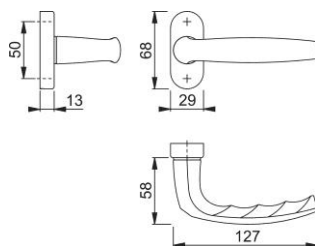

Scheda tecnica

Atlanta

1530/30P

duraplus®

Mezza guarnitura con rosetta senza bocchetta HOPPE in alluminio per porte a profilo:

- guida: maniglia in versione fisso/girevole, anello di guida esente da manutenzione
- versione: per quadro a profilo HOPPE
- sottocostruzione: resina
- fissaggio: coprivite, per viti multiuso

Codice articolo	3080288
Codice EAN	4012789373011
Paese d'origine	Germania
Codice NC	83024110
Spessore porta	
Misura quadro	8 mm
Sporgenza del quadro	
Viti	senza viti
Finitura	F1 alluminio aspetto argento
Assortimento	Assortimento base
Confezione	2
Imballo	20