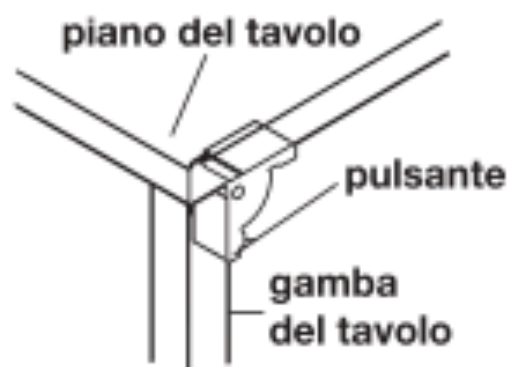

Guarnitura pieghevole per tavoli e panchine

- Applicazione: per gambe 38 x 38 mm
- Esecuzione: acciaio
- Finitura: zincato
- Caratteristiche: pieghevole, con arresto in posizione di apertura e chiusura da avvitare
- Montaggio:

Funzionamento

*13 = altezza della guarnitura chiusa

	Codice
Guarnitura pieghevole	642.90.919

Confezione: 1 oppure 50 paia