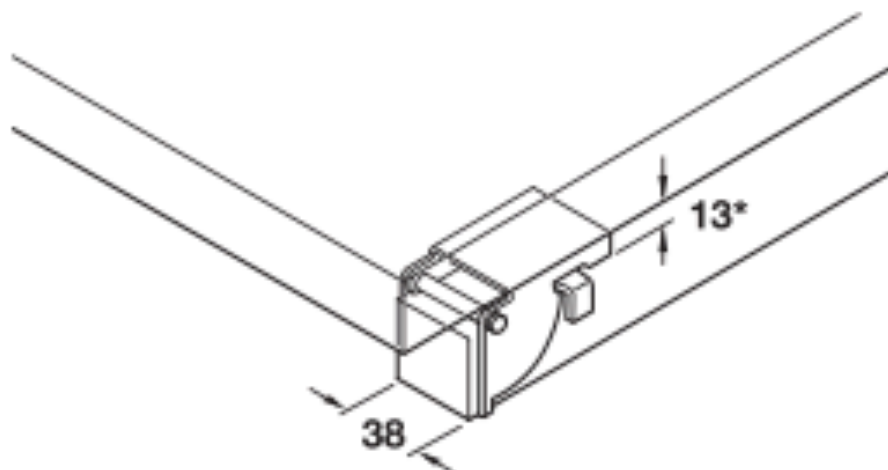

Guarnitura pieghevole per tavoli e panchine

- Applicazione: per gambe 38 x 38 mm
- Esecuzione: acciaio
- Finitura: zincato
- Caratteristiche: pieghevole, con arresto in posizione di apertura e chiusura da avvitare
- Montaggio:

Funzionamento

*13 = altezza della guarnitura chiusa

	Codice
Guarnitura pieghevole	642.90.919

Confezione: 1 oppure 50 paia