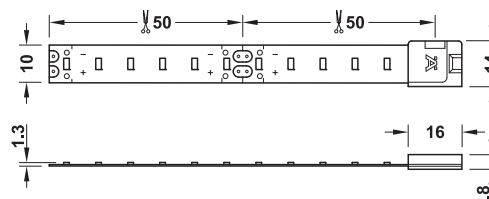

Häfele Loox LED 3015

Strip LED flessibile, 120 LED/m, 15 W/m

2

LED 24 V

- > Applicazione: per ogni tipologia d'arredo e per l'inserimento in opera plastica
- > Esecuzione: strip: 10 mm, clip: 14 mm
- > Larghezza: strip: 10 mm, clip: 14 mm
- > Finitura/Colore: bianco
- > Potenza: 75 W (15 W per metro)
- > Montaggio: autoadesivo

In fase di montaggio considerare la larghezza dei connettori a clip

- > illuminazione omogenea e continua
- > elevata luminosità
- > accorciabile ogni 50 mm

3000 K	4000 K	6000 K	120°	
2960 lx	2926 lx	3000 lx		250 mm
732 lx	732 lx	750 lx		500 mm
325 lx	325 lx	330 lx		750 mm
183 lx	183 lx	190 lx		1000 mm

I valori si riferiscono ad una strip LED con lunghezza di 500 mm.

Avviso

Utilizzare solo con profilo in alluminio (altezza > 12 mm) o profilo dissipatore.

Fornitura

rotolo da 5 metri con 2 m di cavo con clip 3,5 A/20 AWG

Confezione: 1 pezzo

→ Accessori per Häfele Loox strip LED 10 mm 24 V

		Corrente nominale A	Tipo di cavo	Lungh. mm	Larghezza mm	Codice
Cavo di connessione con spina 24 V e clip per strip LED		3,5	20 AWG	2000	14	833.77.759
Cavo di interconnessione con Clip		3,5	20 AWG	50	14	833.77.814
				500	14	833.77.815
				1000	14	833.77.816
				2000	14	833.77.817
Connettore a clip		3,5	-	-	14	833.77.760
Connettore a clip per la giunzione ad angolo		3,5	-	26,5	26	833.77.762