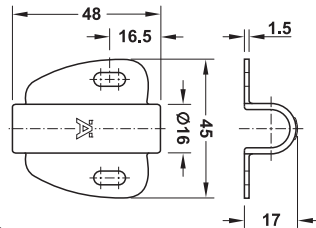

per dispositivi di accensione Ø 12
mm

Utilizzabile per	Finitura/Colore	Codice
Dispositivo di accensione Ø 12 mm	color argento	833.89.090

Confezione: 1 pezzo