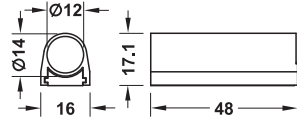

## Supporto per sensore Häfele Loox

per montaggio da applicare

> adatto per foratura passo 32 mm

> Esecuzione: plastica  
> Montaggio: da avvitare

2

Accessori LED

**Avviso**  
avvitare la piastra di fissaggio,  
inserire il supporto

## Cavo

Häfele Loox per dispositivo di accensione modulare

> Esecuzione: con connettore a scatto

Ø foro mm	Lunghezza	Codice
12	500 mm	833.89.140
	1000 mm	833.89.141
	2000 mm	833.89.142

Confezione: 1, 10 oppure 80 pezzi