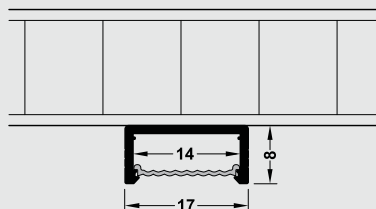

Profilo da applicare, con diffusore satinato

Codice	833.74.729
Finitura	alluminio, anodizzato color argento
Diffusore	satinato
Lunghezza (mm)	2500
Larghezza (mm)	17
Altezza (mm)	8
Montaggio	da applicare
Fornitura	1 profilo

> Tappo terminale,
plastica, color argento, 1 paio
Codice 833.74.730