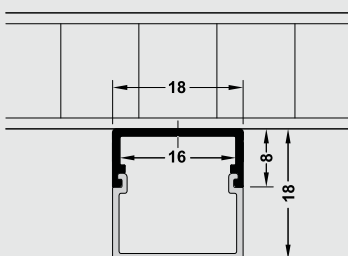

Codice	833.74.813	833.74.814
Esecuzione/Finitura	alluminio, anodizzato color argento	
Diffusore	opale bianco, rettang.	opale bianco, rotondo
Lunghezza (mm)	2500	2500
Larghezza (mm)	18	18
Altezza (mm)	18	17
Montaggio	da applicare	
Fornitura	1 profilo	1 profilo

Diffusore	Punti LED visibili			
	LED 2013	LED 2015	LED 3013	LED 3015
opale bianco, rettang.	✓	✓	✓	✗
opale bianco, rotondo	✓	✓	✓	✗

> Tappo terminale rettangolare, con uscita cavo, plastica, color argento, 1 paio
Codice 833.74.823

> Tappo terminale rotondo, con uscita cavo, plastica, color argento, 1 paio
Codice 833.74.824