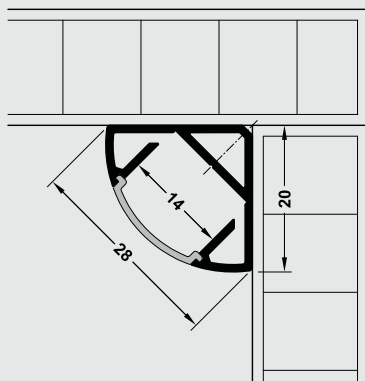

PROFILI IN ALLUMINIO

PER STRIP LED FLESSIBILI 2013 / 2015 / 3013 / 3015

Profilo per applicazioni angolari

Codice	833.74.812
Finitura	alluminio, anodizzato color argento
Diffusore	satinato
Lunghezza (mm)	2500
larghezza (mm)	28
Altezza (mm)	20
Montaggio	da applicare
Fornitura	1 profilo

Punti LED visibili

Diffusore	LED 2013	LED 2015	LED 3013	LED 3015
satinato	✓	✓	✓	✗

> Tappo terminale con uscita cavo, plastica, color argento, 1 paio
Codice 833.74.822

> Supporto, plastica, color argento, 1 paio
Codice 833.74.825

> Piastra di montaggio, acciaio inox, color argento, 1 paio
Codice 833.74.826