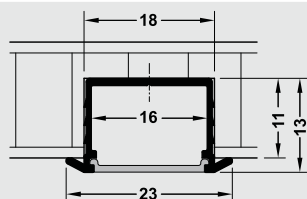

> Piastra di montaggio, acciaio inox, color argento, 1 paio
Codice 833.74.826

Profilo ad incasso

Codice	833.74.815	833.74.816
Finitura	alluminio, anodizzato color argento	alluminio, anodizzato color argento
Diffusore	opale bianco	satinato
Lunghezza (mm)	2500	2500
Larghezza (mm)	18	18
Altezza (mm)	13	13
Montaggio	da incassare	
Fornitura	1 profilo	1 profilo