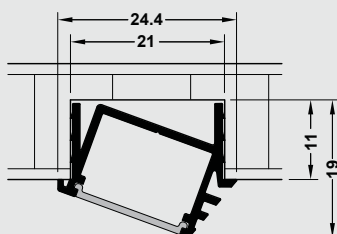

Codice	833.74.817	833.74.818
Finitura	alluminio, anodizzato color argento	
Diffusore	opale bianco	satinato
Lunghezza (mm)	2500	2500
Larghezza (mm)	21	21
Altezza (mm)	19	19
Montaggio	a semincasso	
Fornitura	1 profilo	1 profilo

Diffusore	Punti LED visibili			
	LED 2013	LED 2015	LED 3013	LED 3015
opale bianco	✓	✓	✓	x
satinato	✓	✓	✓	✓

> Tappo terminale con uscita cavo, plastica, color argento, 1 paio
Codice 833.74.829