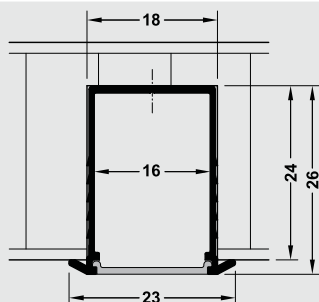

Profili ad incasso

Codice	833.74.819	833.74.820
Finitura	alluminio, anodizzato color argento	
Diffusore	opale bianco	satinato
Lunghezza (mm)	2500	2500
Larghezza (mm)	18	18
Altezza (mm)	26	26
Montaggio	da incassare	
Fornitura	1 profilo	1 profilo

Diffusore	Punti LED visibili			
	LED 2013	LED 2015	LED 3013	LED 3015
opale bianco	x	x	x	x
satinato	✓	✓	✓	✓

> Tappo terminale con uscita cavo, plastica, color argento, 1 paio
Codice 833.74.828