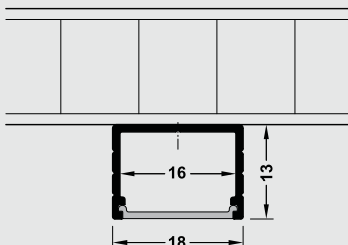

Profili da applicare

Codice	833.74.810	833.74.811
Finitura	alluminio, anodizzato color argento	
Diffusore	opale bianco	satinato
Lunghezza (mm)	2500	2500
Larghezza (mm)	18	18
Altezza (mm)	13	13
Montaggio	da applicare	
Fornitura	1 profilo	1 profilo

Diffusore	Punti LED visibili			
	LED 2013	LED 2015	LED 3013	LED 3015
opale bianco	✓	✓	✓	✗
satinato	✓	✓	✓	✓

> Tappo terminale con uscita cavo, plastica, color argento, 1 paio
Codice 833.74.821