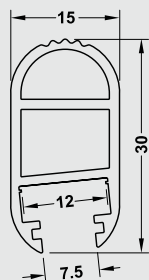

Satinato:

Crea un'illuminazione uniforme e diffusa.

Tubolare per armadio, con diffusore satinato

Codice	833.72.735
Esecuzione/Finitura	alluminio, anodizzato color argento
Diffusore	satinato
Lunghezza (mm)	2500
Larghezza (mm)	15
Altezza (mm)	30
Montaggio	da inserire
Fornitura	1 profilo

Profili da applicare

Codice	833.74.810	833.74.811
Finitura	alluminio, anodizzato color argento	
Diffusore	opale bianco	satinato
Lunghezza (mm)	2500	2500
Larghezza (mm)	18	18
Altezza (mm)	13	13
Montaggio	da applicare	
Fornitura	1 profilo	1 profilo