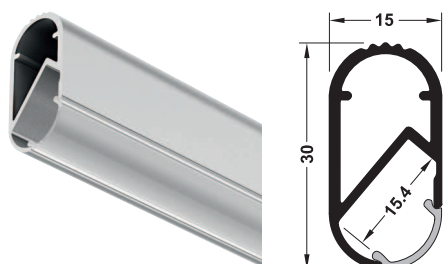

Profilo per applicazioni angolari Häfele Loox

Tappo terminale Supporto Clip di fissaggio

Avviso
Fare attenzione alle misure del fissaggio a clip.

2

Diffusore	Punti LED visibili									
	LED 2016	LED 2029	LED 2037	LED 2041	LED 2042	LED 2043	LED 2045	LED 3015	LED 3028	LED 3032
opale bianco	sì	-	-	-	sì	sì	-	-	-	-

	Esecuzione	Lunghezza mm	Esecuzione	Finitura/Colore	Confezione	Codice
Profilo in alluminio	diffusore opale bianco	2500	alluminio	color argento anodizzato	1 pezzo	833.74.812
Tappo terminale	con uscita cavo	-	plastica	color argento	1 paio	833.74.822
Supporto	-	-	-	-	1 paio	833.74.825
Clip di fissaggio	-	-	acciaio inox	color argento	1 paio	833.74.826

Tubolare per armadio Häfele Loox
emissione luce a 40°

Reggitubo centrale Supporti centrali/laterali regolabili in altezza Supporti laterali

Avviso
Non adatto per strip LED 3028
Portata tubolare per armadio: 20 kg/m
Fare attenzione alle misure del fissaggio a clip.
Utilizzando questo profilo i punti LED sono sempre visibili.

	Caratteristiche	Montaggio	Lunghezza mm	Esecuzione	Finitura/Colore	Codice
Tubolare per armadio	Diffusore satinato	-	2500	alluminio	color argento anodizzato	833.72.790
Reggitubo centrale	-	da avvitare sotto il ripiano	-	pressofusione di zinco	verniciato, color alluminio	802.07.900
	regolabile in altezza (85-105 mm)	da avvitare sotto il ripiano	-	pressofusione di zinco	verniciato color alluminio	802.07.910
Supporti laterali	regolabile in altezza (85-105 mm)	da avvitare sotto il ripiano	-	pressofusione di zinco	verniciato color alluminio	803.24.900
	con 3 fori	da avvitare al fianco	-	pressofusione di zinco	verniciato color alluminio	803.25.950