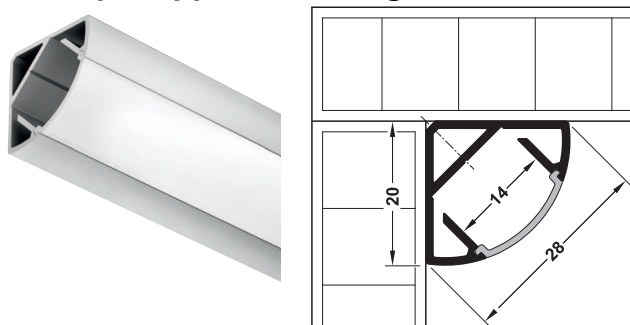

Profilo per applicazioni angolari Häfele Loox

Tappo terminale Supporto Clip di fissaggio

Avviso
Fare attenzione alle misure del fissaggio a clip.

2

Diffusore	Punti LED visibili									
	LED 2016	LED 2029	LED 2037	LED 2041	LED 2042	LED 2043	LED 2045	LED 3015	LED 3028	LED 3032
opale bianco	sì	-	-	-	sì	sì	-	-	-	-

	Esecuzione	Lunghezza mm	Esecuzione	Finitura/Colore	Confezione	Codice
Profilo in alluminio	diffusore opale bianco	2500	alluminio	color argento anodizzato	1 pezzo	833.74.812
Tappo terminale	con uscita cavo	-	plastica	color argento	1 paio	833.74.822
Supporto	-	-	-	-	1 paio	833.74.825
Clip di fissaggio	-	-	acciaio inox	color argento	1 paio	833.74.826

Tubolare per armadio Häfele Loox
emissione luce a 40°

Reggitubo centrale Supporti centrali/laterali regolabili in altezza Supporti laterali

Avviso
Non adatto per strip LED 3028
Portata tubolare per armadio: 20 kg/m
Fare attenzione alle misure del fissaggio a clip.
Utilizzando questo profilo i punti LED sono sempre visibili.

	Caratteristiche	Montaggio	Lunghezza mm	Esecuzione	Finitura/Colore	Codice
Tubolare per armadio	Diffusore satinato	-	2500	alluminio	color argento anodizzato	833.72.790
Reggitubo centrale	-	da avvitare sotto il ripiano	-	pressofusione di zinco	verniciato, color alluminio	802.07.900
	regolabile in altezza (85-105 mm)	da avvitare sotto il ripiano	-	pressofusione di zinco	verniciato color alluminio	802.07.910
Supporti laterali	regolabile in altezza (85-105 mm)	da avvitare sotto il ripiano	-	pressofusione di zinco	verniciato color alluminio	803.24.900
	con 3 fori	da avvitare al fianco	-	pressofusione di zinco	verniciato color alluminio	803.25.950