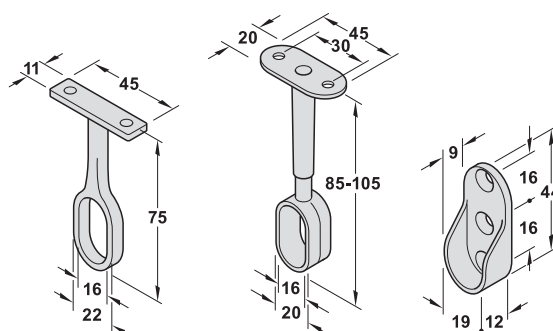

Profilo per applicazioni angolari Häfele Loox

Tappo terminale Supporto Clip di fissaggio

Avviso
Fare attenzione alle misure del fissaggio a clip.

2

Diffusore	Punti LED visibili									
	LED 2016	LED 2029	LED 2037	LED 2041	LED 2042	LED 2043	LED 2045	LED 3015	LED 3028	LED 3032
opale bianco	sì	-	-	-	sì	sì	-	-	-	-

	Esecuzione	Lunghezza mm	Esecuzione	Finitura/Colore	Confezione	Codice
Profilo in alluminio	diffusore opale bianco	2500	alluminio	color argento anodizzato	1 pezzo	833.74.812
Tappo terminale	con uscita cavo	-	plastica	color argento	1 paio	833.74.822
Supporto	-	-	-	-	1 paio	833.74.825
Clip di fissaggio	-	-	acciaio inox	color argento	1 paio	833.74.826

Tubolare per armadio Häfele Loox
emissione luce a 40°

Reggitubo centrale Supporti centrali/laterali regolabili in altezza Supporti laterali

Avviso
Non adatto per strip LED 3028
Portata tubolare per armadio: 20 kg/m
Fare attenzione alle misure del fissaggio a clip.
Utilizzando questo profilo i punti LED sono sempre visibili.