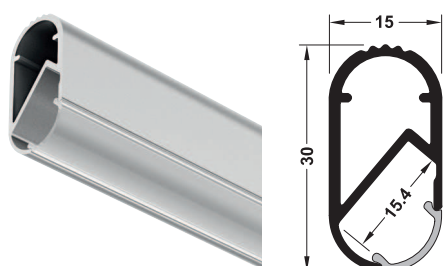

Profilo per applicazioni angolari Häfele Loox

Tappo terminale Supporto Clip di fissaggio

Avviso
Fare attenzione alle misure del fissaggio a clip.

2

Accessori LED

Diffusore	Punti LED visibili									
	LED 2016	LED 2029	LED 2037	LED 2041	LED 2042	LED 2043	LED 2045	LED 3015	LED 3028	LED 3032
opale bianco	sì	–	–	–	sì	sì	–	–	–	–

	Esecuzione	Lunghezza mm	Esecuzione	Finitura/Colore	Confezione	Codice
Profilo in alluminio	diffusore opale bianco	2500	alluminio	color argento anodizzato	1 pezzo	833.74.812
Tappo terminale	con uscita cavo	–	plastica	color argento	1 paio	833.74.822
Supporto	–	–	–	–	1 paio	833.74.825
Clip di fissaggio	–	–	acciaio inox	color argento	1 paio	833.74.826

Tubolare per armadio Häfele Loox
emissione luce a 40°

Reggitubo centrale Supporti centrali/laterali regolabili in altezza Supporti laterali

Avviso
Non adatto per strip LED 3028
Portata tubolare per armadio: 20 kg/m
Fare attenzione alle misure del fissaggio a clip.
Utilizzando questo profilo i punti LED sono sempre visibili.

	Caratteristiche	Montaggio	Lunghezza mm	Esecuzione	Finitura/Colore	Codice
Tubolare per armadio	Diffusore satinato	–	2500	alluminio	color argento anodizzato	833.72.790
Reggitubo centrale	–	da avvitare sotto il ripiano	–	pressofusione di zinco	verniciato, color alluminio	802.07.900
	regolabile in altezza (85-105 mm)	da avvitare sotto il ripiano	–	pressofusione di zinco	verniciato color alluminio	802.07.910
Supporti laterali	regolabile in altezza (85-105 mm)	da avvitare sotto il ripiano	–	pressofusione di zinco	verniciato color alluminio	803.24.900
	con 3 fori	da avvitare al fianco	–	pressofusione di zinco	verniciato color alluminio	803.25.950