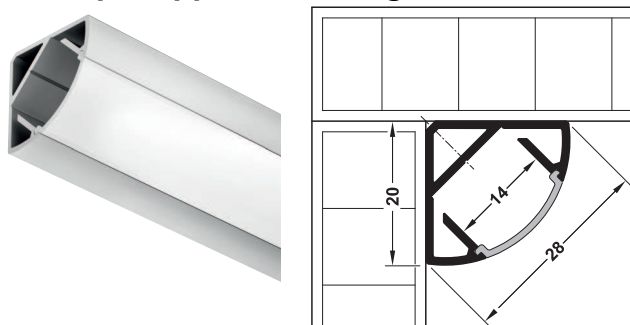

Profilo per applicazioni angolari Häfele Loox

Tappo terminale Supporto Clip di fissaggio

Avviso
Fare attenzione alle misure del fissaggio a clip.

2

Accessori LED

Diffusore	Punti LED visibili									
	LED 2016	LED 2029	LED 2037	LED 2041	LED 2042	LED 2043	LED 2045	LED 3015	LED 3028	LED 3032
opale bianco	sì	–	–	–	sì	sì	–	–	–	–

	Esecuzione	Lunghezza mm	Esecuzione	Finitura/Colore	Confezione	Codice
Profilo in alluminio	diffusore opale bianco	2500	alluminio	color argento anodizzato	1 pezzo	833.74.812
Tappo terminale	con uscita cavo	–	plastica	color argento	1 paio	833.74.822
Supporto	–	–	–	–	1 paio	833.74.825
Clip di fissaggio	–	–	acciaio inox	color argento	1 paio	833.74.826

Tubolare per armadio Häfele Loox
emissione luce a 40°

Reggitubo centrale Supporti centrali/laterali regolabili in altezza Supporti laterali

Avviso
Non adatto per strip LED 3028
Portata tubolare per armadio: 20 kg/m
Fare attenzione alle misure del fissaggio a clip.
Utilizzando questo profilo i punti LED sono sempre visibili.

	Caratteristiche	Montaggio	Lunghezza mm	Esecuzione	Finitura/Colore	Codice
Tubolare per armadio	Diffusore satinato	–	2500	alluminio	color argento anodizzato	833.72.790
Reggitubo centrale	–	da avvitare sotto il ripiano	–	pressofusione di zinco	verniciato, color alluminio	802.07.900
	regolabile in altezza (85-105 mm)	da avvitare sotto il ripiano	–	pressofusione di zinco	verniciato color alluminio	802.07.910
Supporti laterali	regolabile in altezza (85-105 mm)	da avvitare sotto il ripiano	–	pressofusione di zinco	verniciato color alluminio	803.24.900
	con 3 fori	da avvitare al fianco	–	pressofusione di zinco	verniciato color alluminio	803.25.950