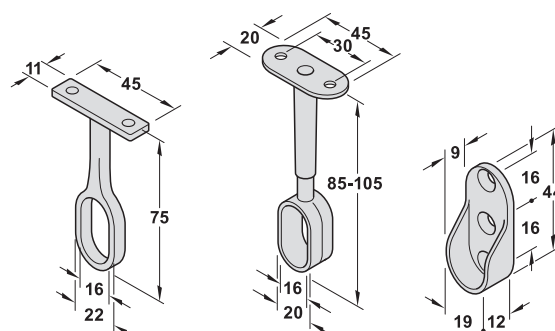

Profilo per applicazioni angolari Häfele Loox

Tappo terminale Supporto Clip di fissaggio

Avviso
Fare attenzione alle misure del fissaggio a clip.

2

Accessori LED

Diffusore	Punti LED visibili									
	LED 2016	LED 2029	LED 2037	LED 2041	LED 2042	LED 2043	LED 2045	LED 3015	LED 3028	LED 3032
opale bianco	sì	–	–	–	sì	sì	–	–	–	–

	Esecuzione	Lunghezza mm	Esecuzione	Finitura/Colore	Confezione	Codice
Profilo in alluminio	diffusore opale bianco	2500	alluminio	color argento anodizzato	1 pezzo	833.74.812
Tappo terminale	con uscita cavo	–	plastica	color argento	1 paio	833.74.822
Supporto	–	–	–	–	1 paio	833.74.825
Clip di fissaggio	–	–	acciaio inox	color argento	1 paio	833.74.826

Tubolare per armadio Häfele Loox
emissione luce a 40°

Reggitubo centrale Supporti centrali/laterali regolabili in altezza Supporti laterali

Avviso
Non adatto per strip LED 3028
Portata tubolare per armadio: 20 kg/m
Fare attenzione alle misure del fissaggio a clip.
Utilizzando questo profilo i punti LED sono sempre visibili.

Confezione: 1 pezzo