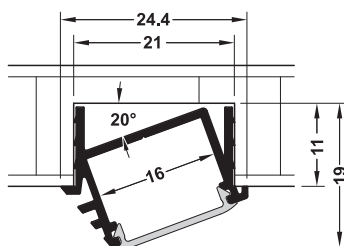

Profilo ad incasso Häfele Loox

Profondità 24 mm

Tappo terminale

Diffusore	LED 2016	LED 2029	LED 2037	LED 2041	LED 2042	LED 2043	LED 2045	LED 3015	LED 3028	LED 3032
opale bianco	-	-	-	-	sì	sì	-	-	-	-

	Esecuzione	Lunghezza mm	Esecuzione	Finitura/Colore	Confezione	Codice
Profilo in alluminio	diffusore opale bianco	2500	alluminio	anodizzato color argento	1 pezzo	833.72.848
	diffusore satinato	2500	alluminio	anodizzato color argento	1 pezzo	833.72.849
Tappo terminale	con uscita cavo	-	plastica	color argento	1 paio	833.72.856

Profilo ad incasso Häfele Loox

Profondità 11 mm, montaggio a semincasso, sporgente di 8 mm

Tappo terminale

Diffusore	Punti LED visibili									
	LED 2016	LED 2029	LED 2037	LED 2041	LED 2042	LED 2043	LED 2045	LED 3015	LED 3028	LED 3032
opale bianco	sì	-	-	-	sì	sì	sì	-	-	sì

	Esecuzione	Lunghezza mm	Esecuzione	Finitura/Colore	Confezione	Codice
Profilo in alluminio	diffusore opale bianco	2500	alluminio	anodizzato color argento	1 pezzo	833.72.850
	diffusore satinato	2500	alluminio	anodizzato color argento	1 pezzo	833.72.851
Tappo terminale	con uscita cavo	-	plastica	color argento	1 paio	833.72.857