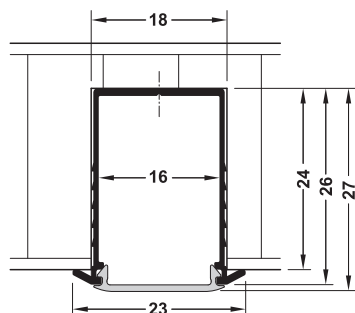

Profilo ad incasso Häfele Loox

Profondità 24 mm

Tappo terminale

Diffusore	LED 2016	LED 2029	LED 2037	LED 2041	LED 2042	LED 2043	LED 2045	LED 3015	LED 3028	LED 3032
opale bianco	-	-	-	-	sì	sì	-	-	-	-

	Esecuzione	Lunghezza mm	Esecuzione	Finitura/Colore	Confezione	Codice
Profilo in alluminio	diffusore opale bianco	2500	alluminio	anodizzato color argento	1 pezzo	833.72.848
	diffusore satinato	2500	alluminio	anodizzato color argento	1 pezzo	833.72.849
Tappo terminale	con uscita cavo	-	plastica	color argento	1 paio	833.72.856

Profilo ad incasso Häfele Loox

Profondità 11 mm, montaggio a semincasso, sporgente di 8 mm

Tappo terminale

Diffusore	Punti LED visibili									
	LED 2016	LED 2029	LED 2037	LED 2041	LED 2042	LED 2043	LED 2045	LED 3015	LED 3028	LED 3032
opale bianco	sì	-	-	-	sì	sì	sì	-	-	sì

	Esecuzione	Lunghezza mm	Esecuzione	Finitura/Colore	Confezione	Codice
Profilo in alluminio	diffusore opale bianco	2500	alluminio	anodizzato color argento	1 pezzo	833.72.850
	diffusore satinato	2500	alluminio	anodizzato color argento	1 pezzo	833.72.851
Tappo terminale	con uscita cavo	-	plastica	color argento	1 paio	833.72.857

IGH-M 2019, HIT, 09/18, Dimensioni indicative. Con riserva di modifica tecnica.

Dispositivi di accensione

► FM 2.117