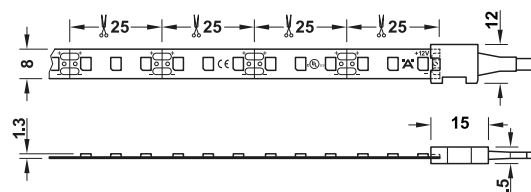

Häfele Loox LED 2041

Strip LED flessibile, 120 LED per metro, 9,6 W per metro

- > Applicazione: per illuminare in modo diretto mobili e ambienti
- > Esecuzione: plastica
- > Larghezza: nastro: 8 mm ,clip: 12 mm
- > Finitura/Colore: bianco
- > Potenza: 9,6 W/m
- > Indice di resa cromatica: 83
- > Montaggio: autoadesivo

Avviso

Utilizzare solo in combinazione con profilo in alluminio o profilo dissipatore.

Fornitura

rotolo da 15 m (senza cavo)

12 V

In fase di montaggio considerare la larghezza del giunto a clip

- > la lunghezza di 15 m riduce gli scarti di lavorazione
- > accorciabile ogni 25 mm
- > illuminazione omogenea

2700 K	3000 K	4000 K	5000 K	
2500 lx	2500 lx	2500 lx	2750 lx	250 mm
655 lx	655 lx	655 lx	670 lx	500 mm
230 lx	230 lx	230 lx	235 lx	750 mm
135 lx	135 lx	135 lx	135 lx	1000 mm

I valori si riferiscono ad una strip LED con lunghezza di 500 mm.

Confezione: 1 pezzo

→ Accessori per Häfele Loox strip LED 8 mm 12 V

		Corrente nominale A	Tipo di cavo	Lunghezza mm	Larghezza mm	Codice
Cavo di connessione con spina 12V e clip		3,5	20 AWG	2000	12	833.73.747
Cavo di interconnessione con clip		3,5	20 AWG	50	12	833.73.743
				500	12	833.73.744
				1000	12	833.73.745
				2000	12	833.73.746
Connettore a clip		3,5	-	-	12	833.73.748
Connettore a clip per giunzione ad angolo		3,5	-	-	-	833.73.738