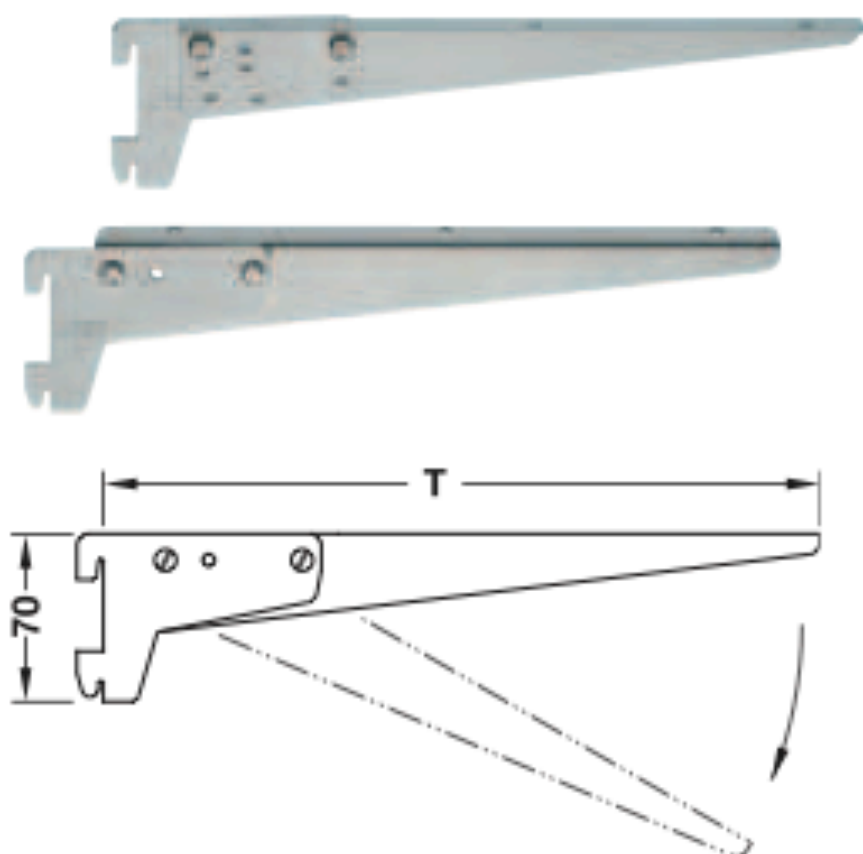

→ Inclinabile

- Caratteristiche: con 2 ganci

Con bordo d'avvitamento angolare

- Applicazione: per il fissaggio di ripiani tramite viti
- Regolazione: 10°, 20°, 30°
- Esecuzione: acciaio
- Finitura: verniciato epossidico
- Portata: 55 kg
- Foratura: fori d'avvitamento Ø 5.0 mm

Profondità T	bianco, RAL 9003	bianco alluminio, RAL 9006
250	772.75.257	770.75.225
300	772.75.300	770.75.230
400	772.75.408	770.75.240

Confezione: 1 paio