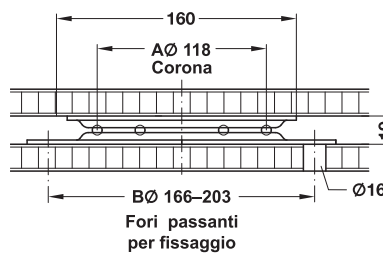

**Campo di rotazione 360°**

- Esecuzione: acciaio
- Versione: corona girevole: su cuscinetti a strisciamento

**Montaggio**

8

Supporti girevoli

→ **Portata 150 kg**

Misure (Lu x La x A) mm	Finitura	Codice
155 x 155 x 10,5	zincato	646.18.908

Confezione: 1 pezzo

→ **Portata 180 kg**

Misure (Lu x La x A) mm	Finitura	Codice
160 x 160 x 19	grezzo	646.14.062

Confezione: 1 oppure 10 pezzi

→ **Portata 225 kg**

Misure (Lu x La x A) mm	Finitura	Codice
175 x 175 x 25	grezzo	646.15.014

Confezione: 1 oppure 10 pezzi

IGH-M 2012, HIT, 07/12. Dimensioni indicative con riserva di modifica tecnica.