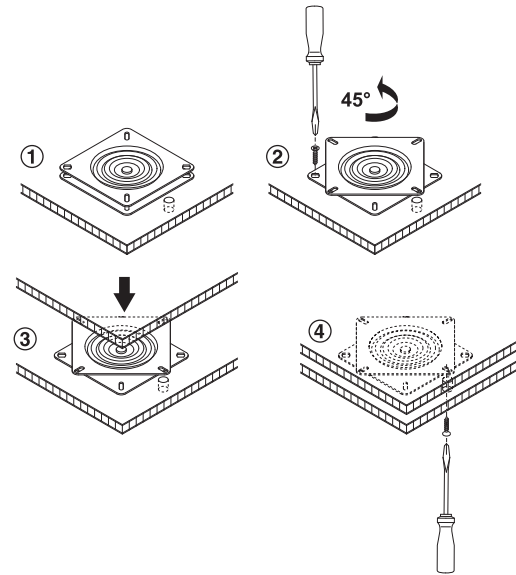

**Campo di rotazione 360°**

- Esecuzione: acciaio
- Versione: corona girevole: su cuscinetti a strisciamento

**Montaggio**

8

Supporti girevoli

→ **Portata 150 kg**

Misure (Lu x La x A) mm	Finitura	Codice
155 x 155 x 10,5	zincato	646.18.908

Confezione: 1 pezzo

→ **Portata 180 kg**

Misure (Lu x La x A) mm	Finitura	Codice
160 x 160 x 19	grezzo	646.14.062

Confezione: 1 oppure 10 pezzi

→ **Portata 225 kg**

Misure (Lu x La x A) mm	Finitura	Codice
175 x 175 x 25	grezzo	646.15.014

Confezione: 1 oppure 10 pezzi

IGH-M 2012, HIT, 07/12. Dimensioni indicative con riserva di modifica tecnica.