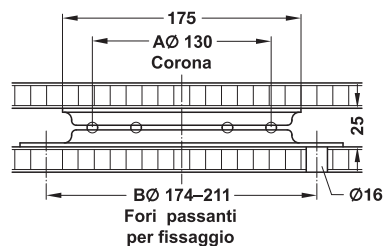

**Campo di rotazione 360°**

- Esecuzione: acciaio
- Versione: corona girevole: su cuscinetti a strisciamento

**Montaggio**

8

Supporti girevoli

→ **Portata 150 kg**

Misure (Lu x La x A) mm	Finitura	Codice
155 x 155 x 10,5	zincato	646.18.908

Confezione: 1 pezzo

→ **Portata 180 kg**

Misure (Lu x La x A) mm	Finitura	Codice
160 x 160 x 19	grezzo	646.14.062

Confezione: 1 oppure 10 pezzi

→ **Portata 225 kg**

Misure (Lu x La x A) mm	Finitura	Codice
175 x 175 x 25	grezzo	646.15.014

Confezione: 1 oppure 10 pezzi

IGH-M 2012, HIT, 07/12. Dimensioni indicative con riserva di modifica tecnica.