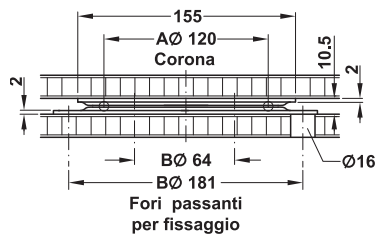

**Campo di rotazione 360°**

- Esecuzione: acciaio
- Versione: corona girevole: su cuscinetti a strisciamento

**Montaggio**

8

Supporti girevoli

→ **Portata 150 kg**

Misure (Lu x La x A) mm	Finitura	Codice
155 x 155 x 10,5	zincato	646.18.908

Confezione: 1 pezzo

→ **Portata 180 kg**

Misure (Lu x La x A) mm	Finitura	Codice
160 x 160 x 19	grezzo	646.14.062

Confezione: 1 oppure 10 pezzi

→ **Portata 225 kg**

Misure (Lu x La x A) mm	Finitura	Codice
175 x 175 x 25	grezzo	646.15.014

Confezione: 1 oppure 10 pezzi

IGH-M 2012, HIT, 07/12. Dimensioni indicative con riserva di modifica tecnica.