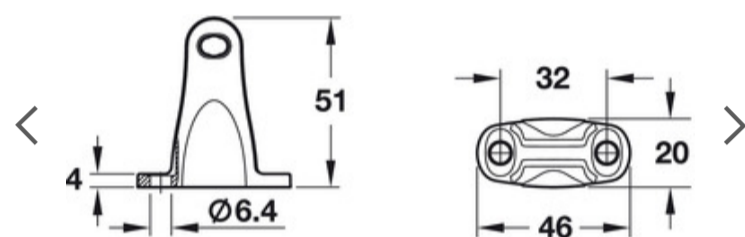

Angolare di fissaggio, con piastra da avvitare, per Senso (+) e E-Senso (+)

color argento, simile RAL 9006

Angolare di fissaggio, con piastra da avvitare, per Senso (+) e E-Senso (+)

color argento, simile RAL 9006

Cod. Art. 372.64.990 

Dettagli articolo

Colore	color argento, simil RAL 9006
Applicazione	per il fissaggio della guarnitura all'anta a ribalta
Esecuzione	plastica

Avviso: l'immagine può riferirsi ad un articolo simile