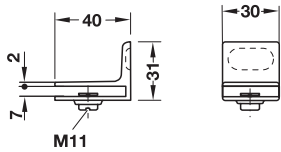

esempio  
di montaggio

- Montaggio: da avvitare
- Materiale di fissaggio incluso nella fornitura

Finitura	Codice
cromato lucido	154.25.210
nichelato lucido	154.25.610
color oro lucido	154.25.810

Confezione: 1 oppure 100 pezzi

- Caratteristiche: con vite di fissaggio in acciaio e paracolpo in plastica
- Per spessore cristallo: 4 – 6 mm

Finitura	Codice
nichelato lucido	154.22.717
nero opaco	154.22.313

Confezione: 1 oppure 100 pezzi

- Montaggio: da incollare
- Caratteristiche: con vite in plastica e feltrino
- Per spessore cristallo: 4 – 6 mm

Finitura	Codice
nichelato opaco	154.18.701

Confezione: 1 oppure 20 pezzi