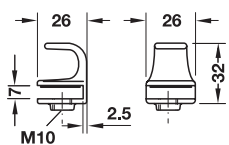

esempio  
di montaggio

- Montaggio: da avvitare
- Materiale di fissaggio incluso nella fornitura

Finitura	Codice
cromato lucido	154.25.210
nichelato lucido	154.25.610
color oro lucido	154.25.810

Confezione: 1 oppure 100 pezzi

- Caratteristiche: con vite di fissaggio in acciaio e paracolpo in plastica
- Per spessore cristallo: 4 – 6 mm

Finitura	Codice
nichelato lucido	154.22.717
nero opaco	154.22.313

Confezione: 1 oppure 100 pezzi

- Montaggio: da incollare
- Caratteristiche: con vite in plastica e feltrino
- Per spessore cristallo: 4 – 6 mm

Finitura	Codice
nichelato opaco	154.18.701

Confezione: 1 oppure 20 pezzi