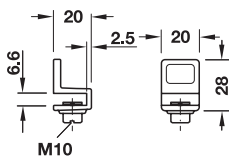

esempio  
di montaggio

- Montaggio: da avvitare
- Materiale di fissaggio incluso nella fornitura

Finitura	Codice
cromato lucido	154.25.210
nichelato lucido	154.25.610
color oro lucido	154.25.810

Confezione: 1 oppure 100 pezzi

- Caratteristiche: con vite di fissaggio in acciaio e paracolpo in plastica
- Per spessore cristallo: 4 – 6 mm

Finitura	Codice
nichelato lucido	154.22.717
nero opaco	154.22.313

Confezione: 1 oppure 100 pezzi

- Montaggio: da incollare
- Caratteristiche: con vite in plastica e feltrino
- Per spessore cristallo: 4 – 6 mm

Finitura	Codice
nichelato opaco	154.18.701

Confezione: 1 oppure 20 pezzi