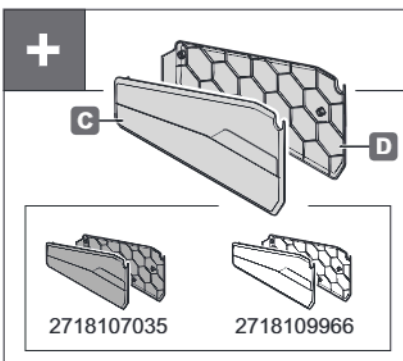

FREEslide

by Kesseböhmer

<http://support.kesseboehmer.de/freeslide>

4029070000

08/2014

12.0001.010.416.0000.00

KESSEBÖHMER

i		mm	
	KH: 320 - 360 LH: ≥ 280	3,0 - 5,7	O1us 2719010006
		4,8 - 9,3	O2us 2719020006
		8,7 - 16,5	O3us 2719030006
	KH: 345 - 420 LH: ≥ 308	2,4 - 4,8	P1us 2719040006
		4,1 - 8,0	P2us 2719050006
		7,4 - 14,0	P3us 2719060006
		11,0 - 19,6	P4us 2719070006
	KH: 380 - 500 LH: ≥ 343	2,0 - 3,8	Q1us 2719080006
		3,4 - 6,7	Q2us 2719090006
		6,3 - 11,8	Q3us 2719100006
		9,3 - 17,4	Q4us 2719110006
	KH: 430 - 600 LH: ≥ 388	1,6 - 3,3	R1us 2719120006
2,6 - 5,5		R2us 2719130006	
5,0 - 9,7		R3us 2719140006	
7,4 - 14,6		R4us 2719150006	

i		mm	
	KB ≥ 1800		
	450	16 19	324 2719160038
	500	16 19	374 2719170038
	600	16 19	474 2719180038
	800	16 19	674 2719190038
	900	16 19	774 2719200038
	1000	16 19	874 2719210038
	1200	16 19	1074 2719220038
	KB	16 19	KB - (2 x K) - 88

4029070000

08/2014

12.0001.010.416.0000.00

KESSEBÖHMER

i

mm

KH	X	D	U	HH	T	V1	V2
320 - 360	157	274,5	KH - HH - K	278	≥ 281	128	177
345 - 420	185	302,5		328	≥ 333	146	205
380 - 500	220	337,5		390	≥ 393	168	240
430 - 600	265	382,5		470	≥ 473	196	284

mm

KH	X
320 - 360	157
345 - 420	185
380 - 500	220
430 - 600	265

08/2014

12.0001.010.416.0000.00

KESSEBÖHMER

5

mm

6