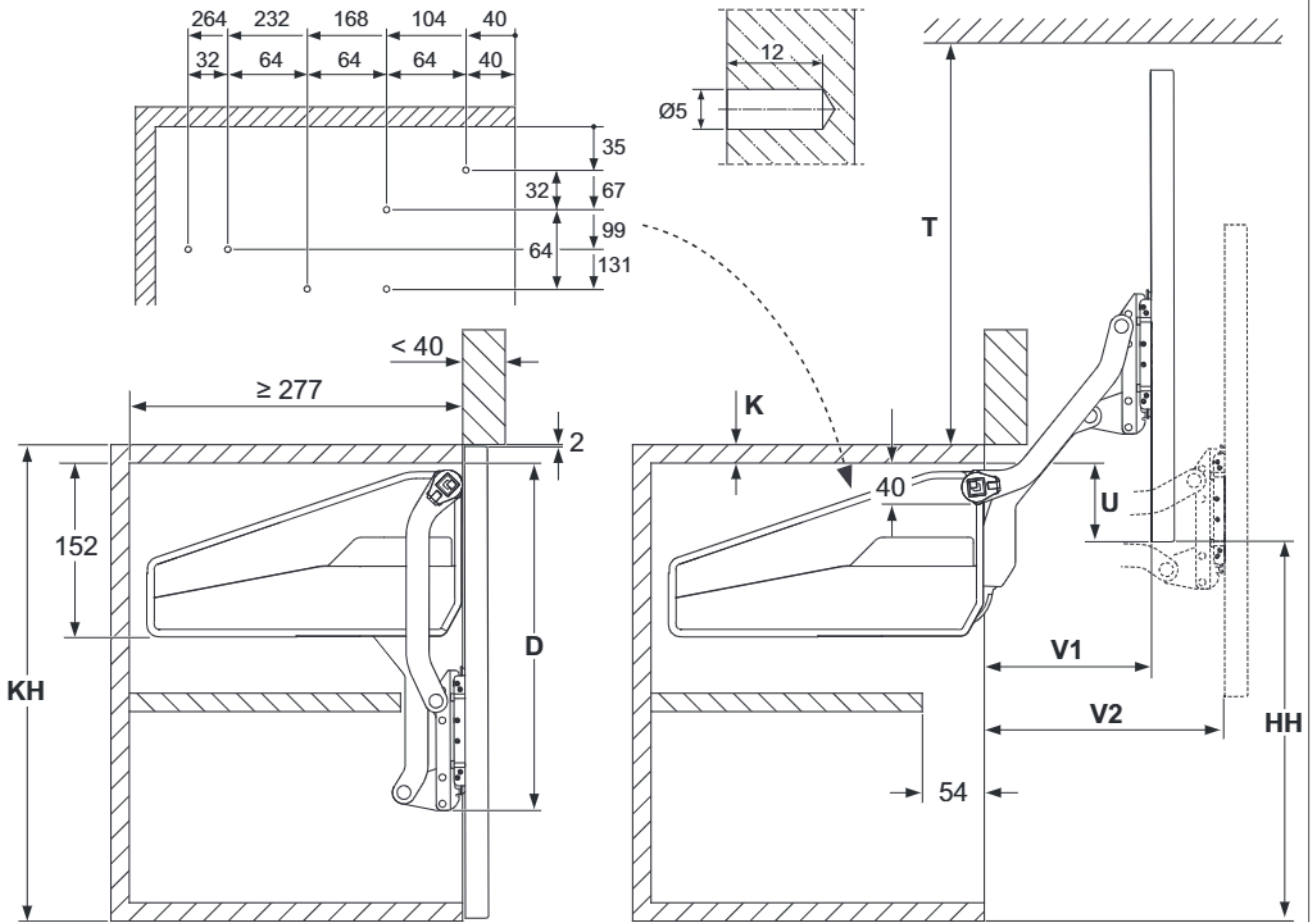

i		mm	
	KB ≥ 1800		
	450	16 19	324 2719160038
	500	16 19	374 2719170038
	600	16 19	474 2719180038
	800	16 19	674 2719190038
	900	16 19	774 2719200038
	1000	16 19	874 2719210038
	1200	16 19	1074 2719220038
	KB	16 19	KB - (2 x K) - 88

4029070000

08/2014

12.0001.010.416.0000.00

KESSEBÖHMER

i

mm

KH	X	D	U	HH	T	V1	V2
320 - 360	157	274,5	KH - HH - K	278	≥ 281	128	177
345 - 420	185	302,5		328	≥ 333	146	205
380 - 500	220	337,5		390	≥ 393	168	240
430 - 600	265	382,5		470	≥ 473	196	284

4029070000

08/2014

12.0001.010.416.0000.00

KESSEBÖHMER

1

mm

2

4029070000

mm

KH	X
320 - 360	157
345 - 420	185
380 - 500	220
430 - 600	265

08/2014

12.0001.010.416.0000.00

KESSEBÖHMER

5

mm

6