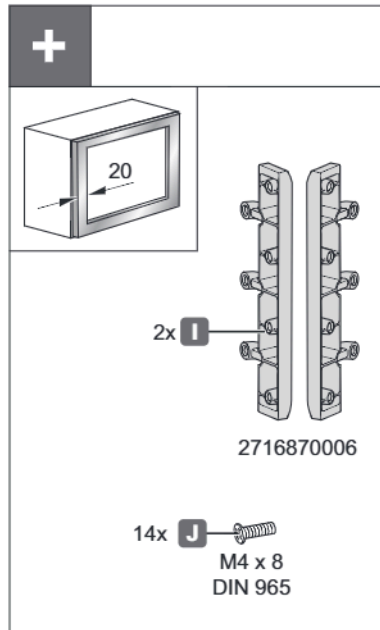

FREEslide

by Kesseböhmer

<http://support.kesseboehmer.de/freeslide>

4029070000

08/2014

12.0001.010.416.0000.00

KESSEBÖHMER

i		mm	
	KH: 320 - 360 LH: ≥ 280	3,0 - 5,7	O1us 2719010006
		4,8 - 9,3	O2us 2719020006
		8,7 - 16,5	O3us 2719030006
	KH: 345 - 420 LH: ≥ 308	2,4 - 4,8	P1us 2719040006
		4,1 - 8,0	P2us 2719050006
		7,4 - 14,0	P3us 2719060006
		11,0 - 19,6	P4us 2719070006
	KH: 380 - 500 LH: ≥ 343	2,0 - 3,8	Q1us 2719080006
		3,4 - 6,7	Q2us 2719090006
		6,3 - 11,8	Q3us 2719100006
		9,3 - 17,4	Q4us 2719110006
	KH: 430 - 600 LH: ≥ 388	1,6 - 3,3	R1us 2719120006
2,6 - 5,5		R2us 2719130006	
5,0 - 9,7		R3us 2719140006	
7,4 - 14,6		R4us 2719150006	

i		mm	
	KB ≥ 1800		
	450	16 19	324 2719160038
	500	16 19	374 2719170038
	600	16 19	474 2719180038
	800	16 19	674 2719190038
	900	16 19	774 2719200038
	1000	16 19	874 2719210038
	1200	16 19	1074 2719220038
	KB	16 19	KB - (2 x K) - 88

4029070000

08/2014

12.0001.010.416.0000.00

KESSEBÖHMER

i

mm

KH	X	D	U	HH	T	V1	V2
320 - 360	157	274,5	KH - HH - K	278	≥ 281	128	177
345 - 420	185	302,5		328	≥ 333	146	205
380 - 500	220	337,5		390	≥ 393	168	240
430 - 600	265	382,5		470	≥ 473	196	284

mm

KH	X
320 - 360	157
345 - 420	185
380 - 500	220
430 - 600	265

08/2014

12.0001.010.416.0000.00

KESSEBÖHMER

5

mm

6