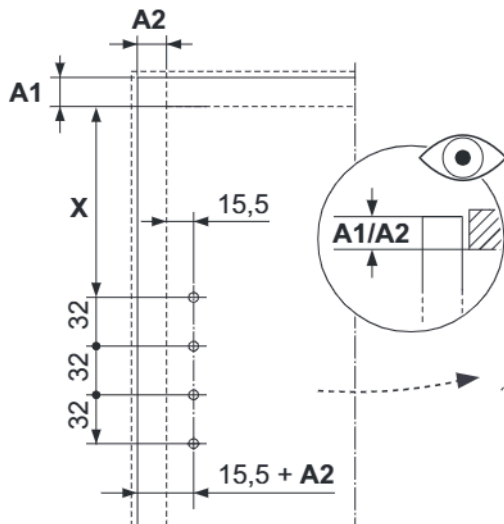

FREEslide

by Kesseböhmer

<http://support.kesseboehmer.de/freeslide>

4029070000

08/2014

12.0001.010.416.0000.00

KESSEBÖHMER

i		mm	
	KH: 320 - 360 LH: ≥ 280	3,0 - 5,7	O1us 2719010006
		4,8 - 9,3	O2us 2719020006
		8,7 - 16,5	O3us 2719030006
	KH: 345 - 420 LH: ≥ 308	2,4 - 4,8	P1us 2719040006
		4,1 - 8,0	P2us 2719050006
		7,4 - 14,0	P3us 2719060006
		11,0 - 19,6	P4us 2719070006
	KH: 380 - 500 LH: ≥ 343	2,0 - 3,8	Q1us 2719080006
		3,4 - 6,7	Q2us 2719090006
		6,3 - 11,8	Q3us 2719100006
		9,3 - 17,4	Q4us 2719110006
	KH: 430 - 600 LH: ≥ 388	1,6 - 3,3	R1us 2719120006
2,6 - 5,5		R2us 2719130006	
5,0 - 9,7		R3us 2719140006	
7,4 - 14,6		R4us 2719150006	

i		mm	
	KB ≥ 1800		
	450	16 19	324 2719160038
	500	16 19	374 2719170038
	600	16 19	474 2719180038
	800	16 19	674 2719190038
	900	16 19	774 2719200038
	1000	16 19	874 2719210038
	1200	16 19	1074 2719220038
	KB	16 19	KB - (2 x K) - 88

4029070000

08/2014

12.0001.010.416.0000.00

KESSEBÖHMER

i

mm

KH	X	D	U	HH	T	V1	V2
320 - 360	157	274,5	KH - HH - K	278	≥ 281	128	177
345 - 420	185	302,5		328	≥ 333	146	205
380 - 500	220	337,5		390	≥ 393	168	240
430 - 600	265	382,5		470	≥ 473	196	284

mm

KH	X
320 - 360	157
345 - 420	185
380 - 500	220
430 - 600	265

08/2014

12.0001.010.416.0000.00

KESSEBÖHMER

5

mm

6