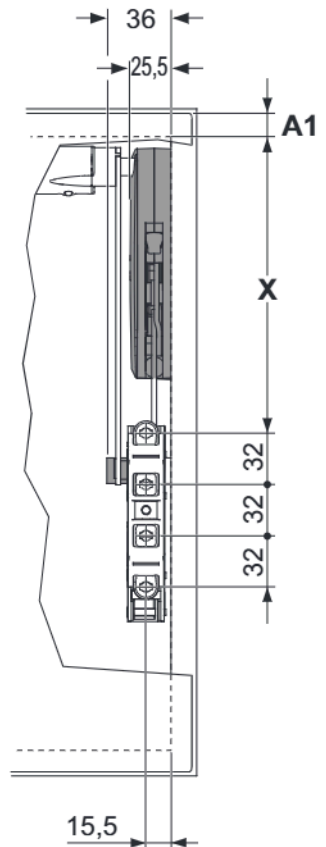

FREEslide

by Kesseböhmer

<http://support.kesseboehmer.de/freeslide>

4029070000

08/2014

12.0001.010.416.0000.00

KESSEBÖHMER

i		mm	
	KH: 320 - 360 LH: ≥ 280	3,0 - 5,7	O1us 2719010006
		4,8 - 9,3	O2us 2719020006
		8,7 - 16,5	O3us 2719030006
	KH: 345 - 420 LH: ≥ 308	2,4 - 4,8	P1us 2719040006
		4,1 - 8,0	P2us 2719050006
		7,4 - 14,0	P3us 2719060006
		11,0 - 19,6	P4us 2719070006
	KH: 380 - 500 LH: ≥ 343	2,0 - 3,8	Q1us 2719080006
		3,4 - 6,7	Q2us 2719090006
		6,3 - 11,8	Q3us 2719100006
		9,3 - 17,4	Q4us 2719110006
	KH: 430 - 600 LH: ≥ 388	1,6 - 3,3	R1us 2719120006
2,6 - 5,5		R2us 2719130006	
5,0 - 9,7		R3us 2719140006	
7,4 - 14,6		R4us 2719150006	

i		mm	
	KB ≥ 1800		
	450	16 19	324 2719160038
	500	16 19	374 2719170038
	600	16 19	474 2719180038
	800	16 19	674 2719190038
	900	16 19	774 2719200038
	1000	16 19	874 2719210038
	1200	16 19	1074 2719220038
	KB	16 19	KB - (2 x K) - 88

4029070000

08/2014

12.0001.010.416.0000.00

KESSEBÖHMER

i

mm

KH	X	D	U	HH	T	V1	V2
320 - 360	157	274,5	KH - HH - K	278	≥ 281	128	177
345 - 420	185	302,5		328	≥ 333	146	205
380 - 500	220	337,5		390	≥ 393	168	240
430 - 600	265	382,5		470	≥ 473	196	284

mm

KH	X
320 - 360	157
345 - 420	185
380 - 500	220
430 - 600	265

08/2014

12.0001.010.416.0000.00

KESSEBÖHMER

5

mm

6