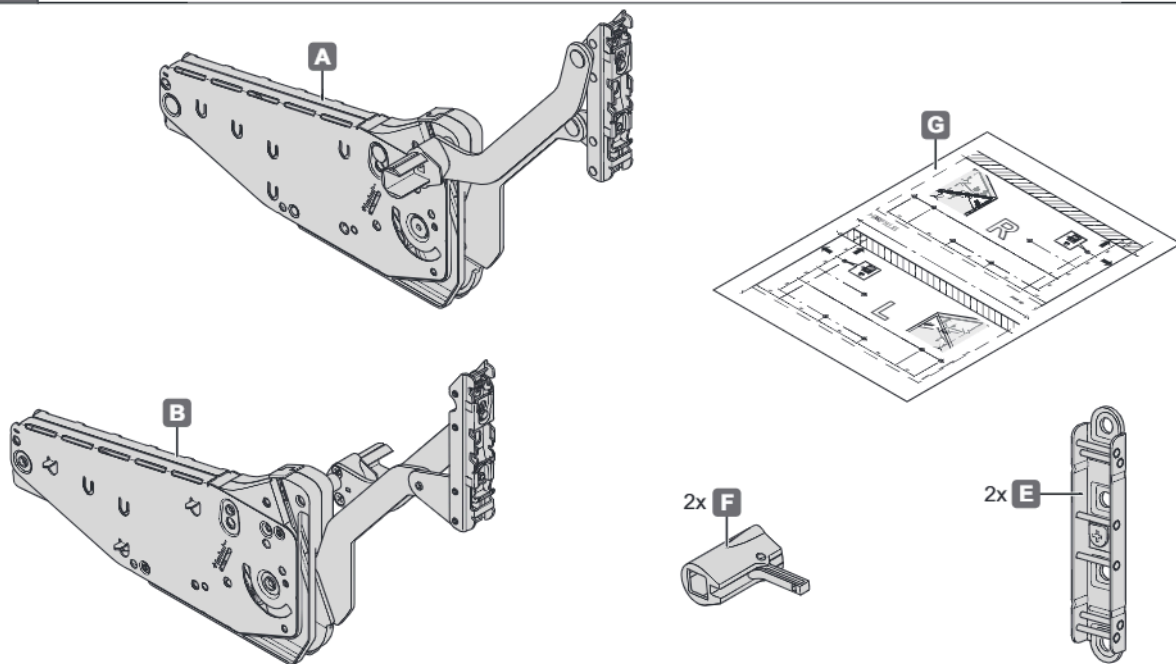

FREEslide

by Kesseböhmer

<http://support.kesseboehmer.de/freeslide>

4029070000

08/2014

12.0001.010.416.0000.00

KESSEBÖHMER

i		mm	
	KH: 320 - 360 LH: ≥ 280	3,0 - 5,7	O1us 2719010006
		4,8 - 9,3	O2us 2719020006
		8,7 - 16,5	O3us 2719030006
	KH: 345 - 420 LH: ≥ 308	2,4 - 4,8	P1us 2719040006
		4,1 - 8,0	P2us 2719050006
		7,4 - 14,0	P3us 2719060006
		11,0 - 19,6	P4us 2719070006
	KH: 380 - 500 LH: ≥ 343	2,0 - 3,8	Q1us 2719080006
		3,4 - 6,7	Q2us 2719090006
		6,3 - 11,8	Q3us 2719100006
		9,3 - 17,4	Q4us 2719110006
	KH: 430 - 600 LH: ≥ 388	1,6 - 3,3	R1us 2719120006
2,6 - 5,5		R2us 2719130006	
5,0 - 9,7		R3us 2719140006	
7,4 - 14,6		R4us 2719150006	