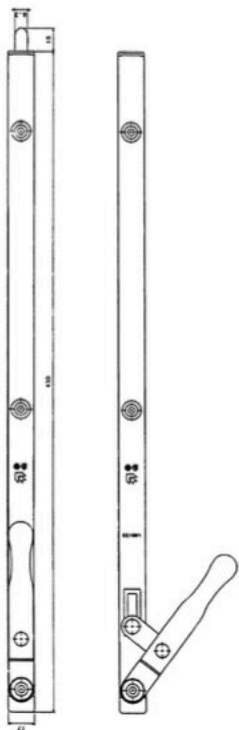

per porte di legno

G-16890-01-0-1

Descrizione	Articolo N.
-------------	-------------

Catenaccio
con ghiera montata, per porte a due battenti,
senza scontro

Lunghezza Frontale Spigoli UI

Catenaccio a leva senza scontro			
Lunghezza	Frontale	Spigoli	UI

120	16 x 2,5	arrotond.	100	G-16890-01-0-1
190	18 x 8	vivi	10	G-21090-18-0-1
430	18 x 8	vivi	10	G-21091-18-0-1
190	7/8 x 4	vivi	10	G-21090-07-R-1
190	7/8 x 4	vivi	10	G-21090-07-L-1
430	7/8 x 4	vivi	10	G-21091-07-R-1
430	7/8 x 4	vivi	10	G-21091-07-L-1

E-13356-00-0-1

Descrizione	Articolo N.
-------------	-------------

Ghiera per catenaccio a filo 100 E-13356-00-0-1

Serie G-21091

Descrizione	Lunghezza	Frontale	Articolo N.
-------------	-----------	----------	-------------

Catenaccio 120 mm 18x8 G-21099-18-0-1

Serie G-21090