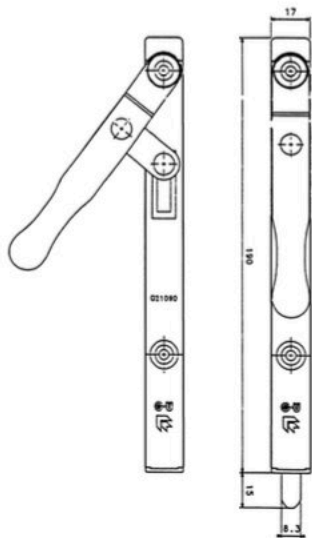

per porte di legno

G-16890-01-0-1

Descrizione	Articolo N.
-------------	-------------

Catenaccio
con ghiera montata, per porte a due battenti,
senza scontro

Lunghezza Frontale Spigoli UI

Catenaccio a leva senza scontro			
Lunghezza	Frontale	Spigoli	UI

120	16 x 2,5	arrotond.	100	G-16890-01-0-1
190	18 x 8	vivi	10	G-21090-18-0-1
430	18 x 8	vivi	10	G-21091-18-0-1
190	7/8 x 4	vivi	10	G-21090-07-R-1
190	7/8 x 4	vivi	10	G-21090-07-L-1
430	7/8 x 4	vivi	10	G-21091-07-R-1
430	7/8 x 4	vivi	10	G-21091-07-L-1

E-13356-00-0-1

Descrizione	Articolo N.
-------------	-------------

Ghiera per catenaccio a filo 100 E-13356-00-0-1

Serie G-21091

Descrizione	Lunghezza	Frontale	Articolo N.
-------------	-----------	----------	-------------

Catenaccio 120 mm 18x8 G-21099-18-0-1

Serie G-21090