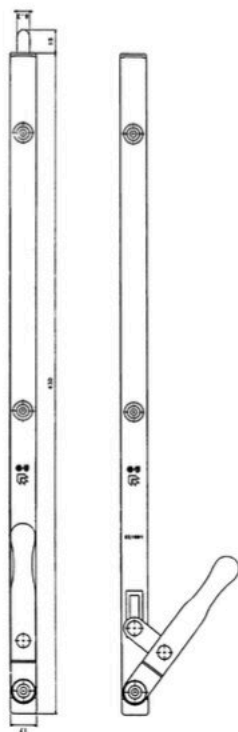

per porte di legno

G-16890-01-0-1

Descrizione	Articolo N.
-------------	-------------

Catenaccio
con ghiera montata, per porte a due battenti,
senza scontro

Lunghezza	Frontale	Spigoli	UI	Articolo N.
120	16 x 2,5	arrotond.	100	G-16890-01-0-1
190	18 x 8	vivi	10	G-21090-18-0-1
430	18 x 8	vivi	10	G-21091-18-0-1
190	7/8 x 4	vivi	10	G-21090-07-R-1
190	7/8 x 4	vivi	10	G-21090-07-L-1
430	7/8 x 4	vivi	10	G-21091-07-R-1
430	7/8 x 4	vivi	10	G-21091-07-L-1

E-13356-00-0-1

Descrizione	Articolo N.
-------------	-------------

Ghiera per catenaccio a filo 100 E-13356-00-0-1

Serie G-21091

Descrizione	Lunghezza	Frontale	Articolo N.
-------------	-----------	----------	-------------

Catenaccio 120 mm 18x8 **G-21099-18-0-1**

Serie G-21090