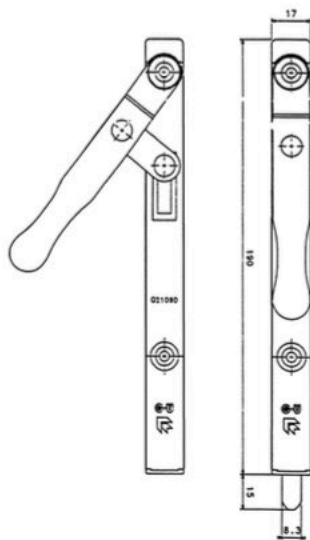

per porte di legno

G-16890-01-0-1

Descrizione	Articolo N.
-------------	-------------

Catenaccio
con ghiera montata, per porte a due battenti,
senza scontro

Lunghezza	Frontale	Spigoli	UI	Articolo N.
120	16 x 2,5	arrotond.	100	G-16890-01-0-1
190	18 x 8	vivi	10	G-21090-18-0-1
430	18 x 8	vivi	10	G-21091-18-0-1
190	7/8 x 4	vivi	10	G-21090-07-R-1
190	7/8 x 4	vivi	10	G-21090-07-L-1
430	7/8 x 4	vivi	10	G-21091-07-R-1
430	7/8 x 4	vivi	10	G-21091-07-L-1

E-13356-00-0-1

Descrizione	Articolo N.
-------------	-------------

Ghiera per catenaccio a filo 100 E-13356-00-0-1

Serie G-21091

Descrizione	Lunghezza	Frontale	Articolo N.
-------------	-----------	----------	-------------

Catenaccio 120 mm 18x8 **G-21099-18-0-1**

Serie G-21090