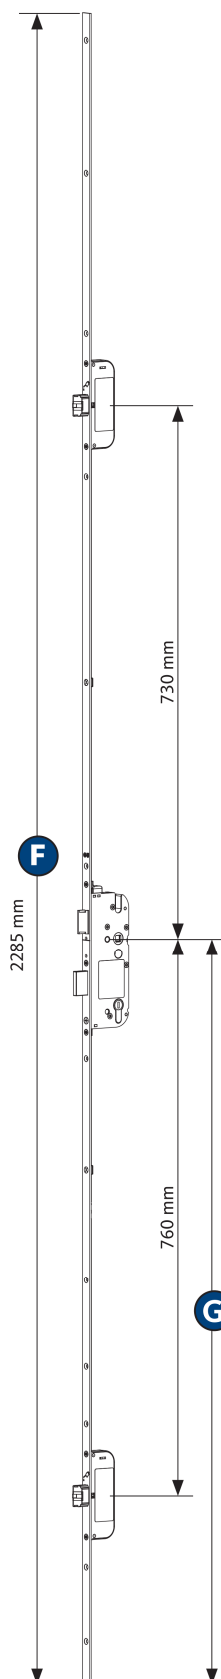

**G** 1050/1020 mm

**F** 2285 mm

LEGENDA

- F = Lungh. frontale
- G = Tacca frontale
- Ent = Entrata
- Int = Interasse
- Q = Quadro

### Frontale piatto 16 mm

| Ent | - | Int | Articolo       | G    | Q  |
|-----|---|-----|----------------|------|----|
| 35  | - | 85  | 6-36037-94-0-1 | 1050 | 8  |
| 35  | - | 92  | 6-36037-95-0-1 | 1050 | 8  |
| 40  | - | 85  | 6-36037-97-0-1 | 1050 | 8  |
| 45  | - | 85  | 6-36037-AW-0-1 | 1050 | 8  |
| 45  | - | 92  | 6-36037-AB-0-1 | 1050 | 8  |
| 50  | - | 85  | 6-36037-AC-0-1 | 1050 | 8  |
| 55  | - | 85  | 6-36037-AE-0-1 | 1050 | 8  |
| 55  | - | 92  | 6-36037-AF-0-1 | 1050 | 8  |
| 65  | - | 92  | 6-36037-AH-0-1 | 1050 | 8  |
| 80  | - | 92  | 6-36037-AJ-0-1 | 1050 | 10 |
| -   | - | -   | -              | -    | -  |
| -   | - | -   | -              | -    | -  |
| 80  | - | 92  | 6-36037-81-0-1 | 1020 | 10 |

### Frontale piatto 20 mm

| Ent | - | Int | Articolo       | G    | Q  |
|-----|---|-----|----------------|------|----|
| 35  | - | 92  | 6-36037-AK-0-1 | 1050 | 8  |
| 40  | - | 85  | 6-36037-AL-0-1 | 1050 | 8  |
| 45  | - | 85  | 6-36037-AM-0-1 | 1050 | 8  |
| 50  | - | 85  | 6-36037-AN-0-1 | 1050 | 8  |
| 55  | - | 92  | 6-36037-AO-0-1 | 1050 | 8  |
| 65  | - | 92  | 6-36037-BJ-0-1 | 1050 | 8  |
| 65  | - | 92  | 6-36037-AP-0-1 | 1050 | 10 |
| 80  | - | 92  | 6-36037-AQ-0-1 | 1050 | 10 |
| -   | - | -   | -              | -    | -  |
| -   | - | -   | -              | -    | -  |

### Frontale piatto 24 mm

| Ent | - | Int | Articolo       | G    | Q |
|-----|---|-----|----------------|------|---|
| 35  | - | 92  | 6-36037-AR-0-1 | 1050 | 8 |
| 45  | - | 92  | 6-36037-AS-0-1 | 1050 | 8 |
| -   | - | -   | -              | -    | - |
| -   | - | -   | -              | -    | - |