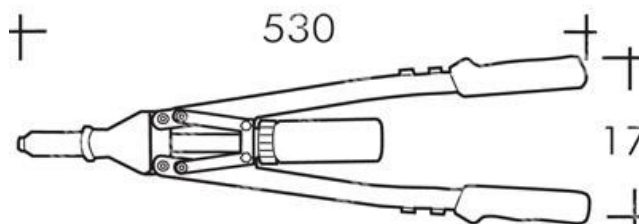

SCHEDA TECNICA ARTICOLO

lunghezza (mm)	530
peso (gr)	1870

DESCRIZIONE \ DESCRIPTION: <b>RIV7-Rivettatrice Manuale a bracci (d.3.0-6,4inox) RIV7</b>				CATEGORIA \ CATEGORY: <b>2338300</b>	
MATERIALE \ MATERIAL:		TRATTAMENTO TERMICO \ HEAT TREATMENT:		NOTE \ NOTES:	
ESEGUITO DA \ DRAWN BY: <b>RIVIT</b>	DATA:	TRATT. SUPERFICIALE \ SURF. TREATMENT:	Rugosità superficiale generale: General surface roughness:		
CONTROLLATO DA \ CHECKED BY: <b>RIVIT</b>	DATA:	PROFONDITÀ TRATTAMENTO TERMICO (SURF) [mm]: HEAT TREATMENT (SURF) DEPTH [mm]:	<b>NON SCALARE IL DISEGNO DO NOT RESIZE THE DRAW</b>		
APPROVATO DA \ APPROVED BY: <b>RIVIT</b>	DATA:	DUREZZA \ HARDNESS:	FOGLIO \ SHEET: <b>1 OF 1</b>	FORMATO FOGLIO: SHEET FORMAT: <b>A4</b>	METODO 1 (ISO 128) METHOD 1 (ISO 128) REVISIONE: REVISION:
		PESO \ WEIGHT:	Scala \ SCALE:	CARTIGLIO \ FORMAT <b>Mod.P023_07</b>	