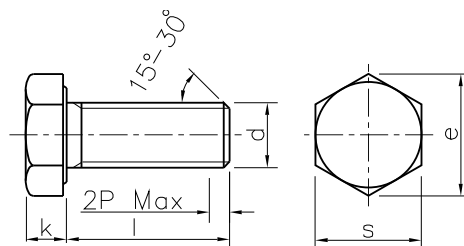

Classe **8.8**

UNI**5739**

Passo **Grosso**

DIN**933**

Famiglia **20360**

ISO**4017**

•Le norme DIN e UNI in pratica si equivalgono mentre la ISO prevede chiavi di manovra diverse per i diametri 10-12-14-22 e sono rispettivamente: 16-18-21-34. La Berardi distribuisce prodotti secondo norma DIN e UNI, la versione ISO va richiesta appositamente.