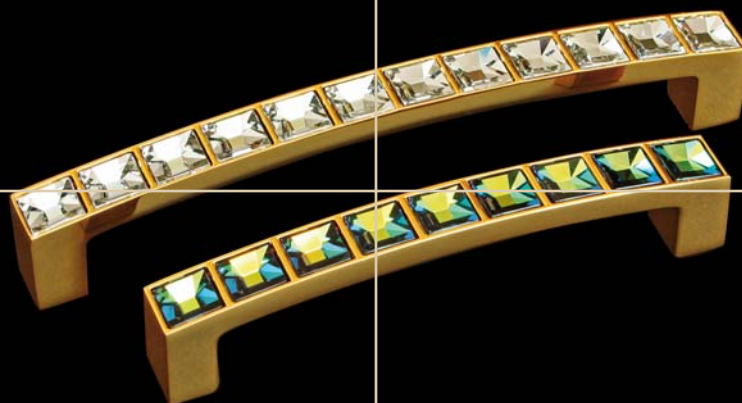

linea
Luxury

SERIE 550
MADE WITH SWAROVSKI® ELEMENTS

GIUSTI

CRISTALLI / CRYSTAL
MADE WITH SWAROVSKI® ELEMENTS

.KR02 > CRISTALLO TRASPARENTE
CRYSTAL TRANSPARENT

.EM02 > CRISTALLO SMERALDO
CRYSTAL EMERALD

.SA02 > CRISTALLO VERDE SALVIA
CRYSTAL GREEN SAGE

.BL02 > CRISTALLO BLU
CRYSTAL BLUE

WMN550.128

128	140	25	13

WMN550.096

96	107	22	13

FINITURE / FINISHING

.KR02 > CROMO LUCIDO
POLISHED CHROME

.KR03 > NICHEL SATINATO
NICKEL SATINED

.KR04 > CROMO OPACO
MATT CHROME

.KR15 > ARGENTO VECCHIO
OLD SILVER

.KRE2 > CANNA DI FUCILE
BLACK NICKEL

.KRD1 > ANTICA FIRENZE
ANTIQUÉ FLORENCE

.KRGP > PLACCATO ORO
GOLD PLATED