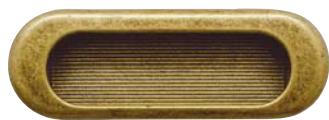

linea
Decor
SERIE 540-541-542-543-900

GIUSTI

WMN540.075

⌀	↔	↑	↓
75	90	(12)	31

WMN542.075

⌀	↔	↑	↓
75	90	(12)	31

WMN541.064

⌀	↔	↑	↓
64	26	(8)	78

> WMN543.064
WMN543.096

⌀	↔	↑	↓
64	26	(10)	84
96	35	(13)	124

WMN900.128

⌀	↔	↑	↓
128	137	(14)	30

FINITURE / FINISHING

 00D1 > ANTICA FIRENZE
ANTIQUE FLORENCE

 0011 > ANTICA ROMA
ANTIQUE ROME

 00A8 > ORVAL
ORVAL

 00E8 > ARGENTO VECCHIO BRILLANTE
SHINY OLD SILVER

 00O1 > VERNICIATO ALLUMINIO OPACO
VARNISHED ALUMINIUM MATT

 00F7 > VERNICIATO NICHEL SATINATO
VARNISHED NICKEL SATINED