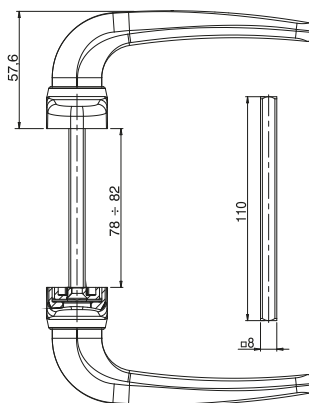

La base è predisposta per 4 fori con interasse 38 mm per viti supplementari, in caso di sostituzione della maniglia.

La rotazione della cassa copri viti permette di accedere direttamente alle viti di fissaggio della maniglia al profilo.

La maniglia è applicabile su profili di larghezza da 78 a 82 mm senza il taglio del quadro.

Disponibile con manico in alluminio per le versioni verniciate e nella versione con manico in zama per le finiture TREND Giesse.

Materiali

Manico in alluminio pressofuso (finiture verniciate)/zama (finiture TREND)

Rotore ad espansione, basetta e cassa copriviti in zama

Molla di richiamo in acciaio

Viti di fissaggio al profilo e perno quadro 8x8x110 in acciaio zincato

Rondelle in poliammide

Molla per cassa copriviti in acciaio inox

Lavorazione interasse 50 mm

Lavorazione interasse 43 mm

Vite per fissaggio con lavorazione interasse 50 e 43 mm

Lavorazione interasse 38 mm

Vite per fissaggio con lavorazione interasse 38 mm