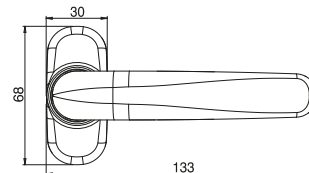

La base è predisposta per 4 fori con interasse 38 mm per viti supplementari, in caso di sostituzione della maniglia.

La rotazione della cassa copri viti permette di accedere direttamente alle viti di fissaggio della maniglia al profilo.

La maniglia è applicabile su profili di larghezza da 78 a 82 mm senza il taglio del quadro.

Disponibile con manico in alluminio per le versioni verniciate e nella versione con manico in zama per le finiture TREND Giesse.

Materiali

Manico in alluminio pressofuso (finiture verniciate)/zama (finiture TREND)

Rotore ad espansione, basetta e cassa copriviti in zama

Molla di richiamo in acciaio

Viti di fissaggio al profilo e perno quadro 8x8x110 in acciaio zincato

Rondelle in poliammide

Molla per cassa copriviti in acciaio inox

Lavorazione interasse 50 mm

Lavorazione interasse 43 mm

Vite per fissaggio con lavorazione interasse 50 e 43 mm

Lavorazione interasse 38 mm

Vite per fissaggio con lavorazione interasse 38 mm