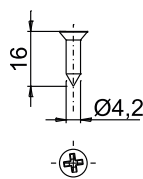

La base è predisposta per 4 fori con interasse 38 mm per viti supplementari, in caso di sostituzione della maniglia.

La rotazione della cassa copri viti permette di accedere direttamente alle viti di fissaggio della maniglia al profilo.

La maniglia è applicabile su profili di larghezza da 78 a 82 mm senza il taglio del quadro.

Disponibile con manico in alluminio per le versioni verniciate e nella versione con manico in zama per le finiture TREND Giesse.

Rondelle in poliammide

Molla per cassa copriviti in acciaio inox

Lavorazione interasse 50 mm

Lavorazione interasse 43 mm

Vite per fissaggio con lavorazione interasse 50 e 43 mm

Lavorazione interasse 38 mm

Vite per fissaggio con lavorazione interasse 38 mm