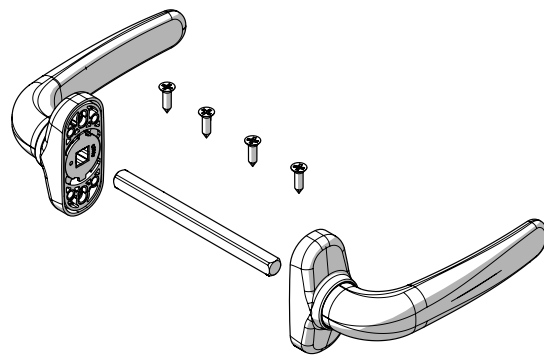

MANIGLIA PRIMA PLUS

02792

Funzioni

Doppia maniglia ambidestra con arresto da applicare sul montante o sulla fascia centrale della porta.

Caratteristiche tecniche

La maniglia PRIMA PLUS è composta da una cassa, da una basetta e da un rotore che, in abbinamento ad una molla di richiamo, consente il funzionamento ambidestro e il posizionamento orizzontale del manico.

La maniglia è applicabile su profili di larghezza da 78 a 82 mm senza il taglio del quadro.

Disponibile con manico in alluminio per le versioni verniciate e nella versione con manico in zama per le finiture TREND Giesse.

Materiali

Manico in alluminio pressofuso (finiture verniciate)/zama (finiture TREND)

Rotore ad espansione, basetta e cassa copriviti in zama

Molla di richiamo in acciaio

Viti di fissaggio al profilo e perno quadro 8x8x110 in acciaio zincato

Rondelle in poliammide

Molla per cassa copriviti in acciaio inox

Lavorazione interasse 50 mm

Lavorazione interasse 43 mm

Vite per fissaggio con lavorazione interasse 50 e 43 mm

Lavorazione interasse 38 mm

Vite per fissaggio con lavorazione interasse 38 mm