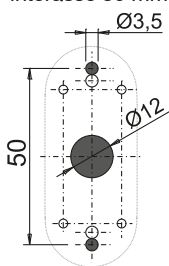

Lavorazione interasse 50 mm