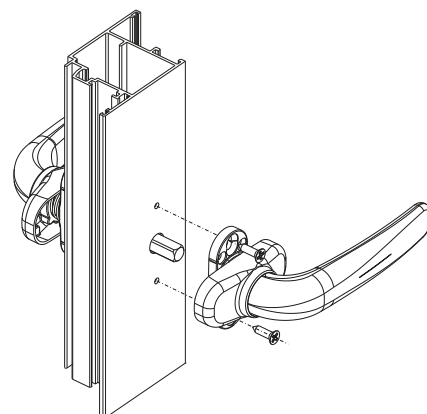

MANIGLIA PRIMA PLUS

02792

Funzioni

Doppia maniglia ambidestra con arresto da applicare sul montante o sulla fascia centrale della porta.

Caratteristiche tecniche

La maniglia PRIMA PLUS è composta da una cassa, da una basetta e da un rotore che, in abbinamento ad una molla di richiamo, consente il funzionamento ambidestro e il posizionamento orizzontale del manico.

La maniglia è applicabile su profili di larghezza da 78 a 82 mm senza il taglio del quadro.

Disponibile con manico in alluminio per le versioni verniciate e nella versione con manico in zama per le finiture TREND Giesse.

Materiali

Manico in alluminio pressofuso (finiture verniciate)/zama (finiture TREND)

Rotore ad espansione, basetta e cassa copriviti in zama

Molla di richiamo in acciaio

Viti di fissaggio al profilo e perno quadro 8x8x110 in acciaio zincato

Rondelle in poliammide

Molla per cassa copriviti in acciaio inox

Lavorazione interasse 50 mm

Lavorazione interasse 43 mm

Vite per fissaggio con lavorazione interasse 50 e 43 mm

Lavorazione interasse 38 mm

Vite per fissaggio con lavorazione interasse 38 mm