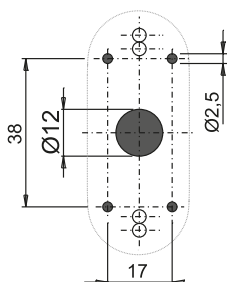

Le dimensioni compatte del manico e della basetta, rendono PRIMA PLUS idonea all'utilizzo anche in condizioni di spazio critiche.

Il doppio interasse di foratura di 43 e 50 mm, garantisce l'applicabilità della maniglia sulla maggioranza dei profili presenti sul mercato.

La base è predisposta per 4 fori con interasse 38 mm per viti supplementari, in caso di sostituzione della maniglia.

La rotazione della cassa copri viti permette di accedere direttamente alle viti di fissaggio della maniglia al profilo.

La maniglia è applicabile su profili di larghezza da 78 a 82 mm senza il taglio del quadro.

Disponibile con manico in alluminio per le versioni verniciate e nella versione con manico in zama per le finiture TREND Giesse.

Rondelle in poliammide

Molla per cassa copriviti in acciaio inox

Lavorazione interasse 50 mm

Lavorazione interasse 43 mm

Vite per fissaggio con lavorazione interasse 50 e 43 mm

Lavorazione interasse 38 mm

Vite per fissaggio con lavorazione interasse 38 mm