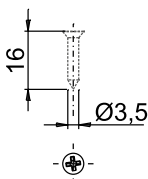

La base è predisposta per 4 fori con interasse 38 mm per viti supplementari, in caso di sostituzione della maniglia.

La rotazione della cassa copri viti permette di accedere direttamente alle viti di fissaggio della maniglia al profilo.

La maniglia è applicabile su profili di larghezza da 78 a 82 mm senza il taglio del quadro.

Disponibile con manico in alluminio per le versioni verniciate e nella versione con manico in zama per le finiture TREND Giesse.

Rondelle in poliammide

Molla per cassa copriviti in acciaio inox

Lavorazione interasse 50 mm

Lavorazione interasse 43 mm

Vite per fissaggio con lavorazione interasse 50 e 43 mm

Lavorazione interasse 38 mm

Vite per fissaggio con lavorazione interasse 38 mm