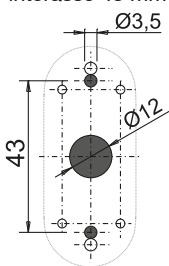

Le dimensioni compatte del manico e della basetta, rendono PRIMA PLUS idonea all'utilizzo anche in condizioni di spazio critiche.

Il doppio interasse di foratura di 43 e 50 mm, garantisce l'applicabilità della maniglia sulla maggioranza dei profili presenti sul mercato.

La base è predisposta per 4 fori con interasse 38 mm per viti supplementari, in caso di sostituzione della maniglia.

La rotazione della cassa copri viti permette di accedere direttamente alle viti di fissaggio della maniglia al profilo.

La maniglia è applicabile su profili di larghezza da 78 a 82 mm senza il taglio del quadro.

Disponibile con manico in alluminio per le versioni verniciate e nella versione con manico in zama per le finiture TREND Giesse.

Rondelle in poliammide

Molla per cassa copriviti in acciaio inox

Lavorazione interasse 50 mm

Lavorazione interasse 43 mm

Vite per fissaggio con lavorazione interasse 50 e 43 mm

Lavorazione interasse 38 mm

Vite per fissaggio con lavorazione interasse 38 mm