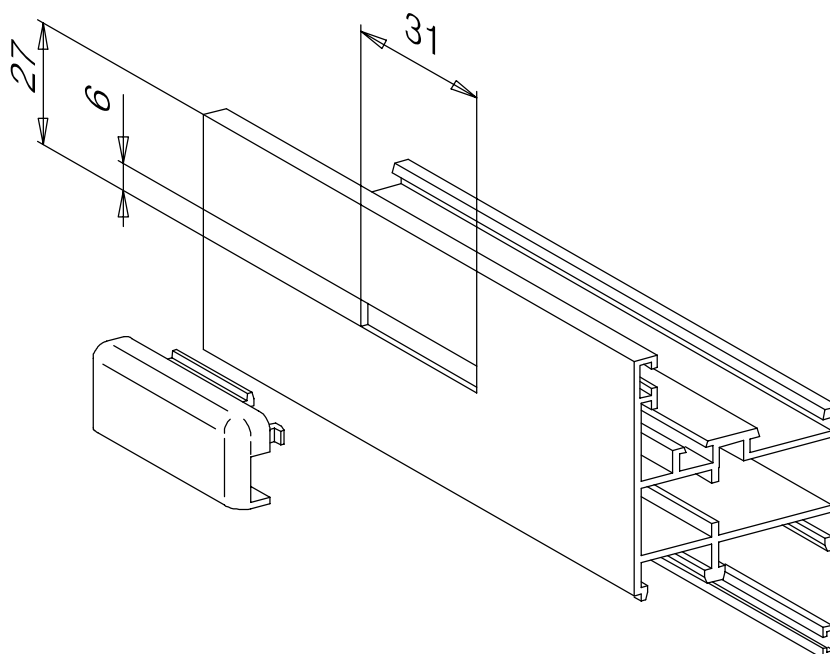

CAPPETTA COPRIFORO DI DRENAGGIO
02357
Funzioni

Particolare in nylon nero da utilizzare per la copertura dell'asola di drenaggio, con inserimento a scatto.

Finiture

Nero

Confezione

Scatola da 1000 pezzi

Caratteristiche tecniche

Fissaggio rapido a scatto, sull'apposita lavorazione 31x6 mm.

Permette un rapido deflusso dell'acqua dall'interno della camera.

Materiali

Nylon nero

Principali serie dove viene impiegato

PER LE APPLICAZIONI CONSULTARE IL WHERE-USED