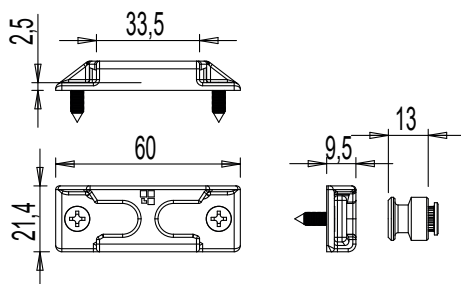

CHIUSURA ANTI EFFRAZIONE

Funzioni

Kit appositamente realizzato per migliorare la tenuta dell'infisso ai tentativi di scasso, rendendo più difficile l'intrusione attraverso la finestra. Utilizzabile sia su infissi ad anta sia ad anta ribalta.

Scheda tecnica
on-line

04031K

0404101

04046K

Codice	Descrizione	NODO	Base Grezzo	Anodizzato Elox	Verniciato	Trend/Oro Ottone	Pezzi per confezione
04031K	CHIUSURA ANTIEFFRAZIONE FUTURA	C001-C002-C003-C005-C006-C011-C013-C014-C015-C016-C017	X				20
0404101	CHIUSURA ANTIEFFRAZIONE	-	X				20
04046K	DISPOSITIVO ANTIEFFRAZIONE	C001-C002-C003-C004-C005-C006-C011-C012-C013-C014-C015-C016-C017	X				20