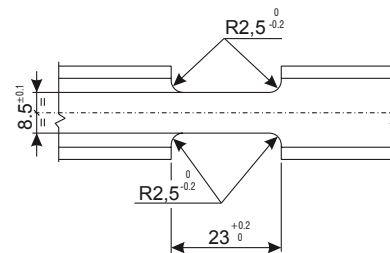

Scheda tecnica
on-line

04031K

0404101

04046K

Codice	Descrizione	NODO	Base Grezzo	Anodizzato Elox	Verniciato	Trend/Oro Ottone	Pezzi per confezione
04031K	CHIUSURA ANTIEFFRAZIONE FUTURA	C001-C002-C003-C005-C006-C011-C013-C014-C015-C016-C017	X				20
0404101	CHIUSURA ANTIEFFRAZIONE	-	X				20
04046K	DISPOSITIVO ANTIEFFRAZIONE	C001-C002-C003-C004-C005-C006-C011-C012-C013-C014-C015-C016-C017	X				20