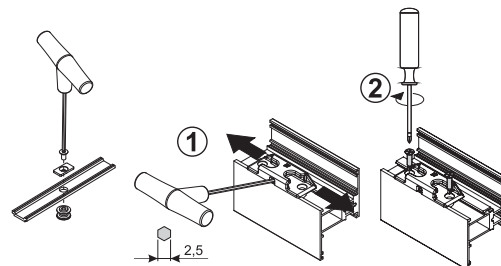

CHIUSURA ANTI EFFRAZIONE

Funzioni

Kit appositamente realizzato per migliorare la tenuta dell'infisso ai tentativi di scasso, rendendo più difficile l'intrusione attraverso la finestra. Utilizzabile sia su infissi ad anta sia ad anta ribalta.

Scheda tecnica
on-line

04031K

0404101

04046K

Codice	Descrizione	NODO	Base Grezzo	Anodizzato Elox	Verniciato	Trend/Oro Ottone	Pezzi per confezione
04031K	CHIUSURA ANTIEFFRAZIONE FUTURA	C001-C002-C003-C005-C006-C011-C013-C014-C015-C016-C017	X				20
0404101	CHIUSURA ANTIEFFRAZIONE	-	X				20
04046K	DISPOSITIVO ANTIEFFRAZIONE	C001-C002-C003-C004-C005-C006-C011-C012-C013-C014-C015-C016-C017	X				20