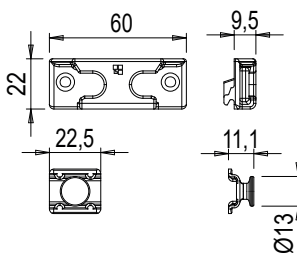

Scheda tecnica
on-line

04031K

0404101

04046K

Codice	Descrizione	NODO	Base Grezzo	Anodizzato Elox	Verniciato	Trend/Oro Ottone	Pezzi per confezione
04031K	CHIUSURA ANTIEFFRAZIONE FUTURA	C001-C002-C003-C005-C006-C011-C013-C014-C015-C016-C017	X				20
0404101	CHIUSURA ANTIEFFRAZIONE	-	X				20
04046K	DISPOSITIVO ANTIEFFRAZIONE	C001-C002-C003-C004-C005-C006-C011-C012-C013-C014-C015-C016-C017	X				20