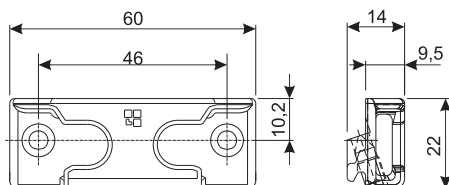

CHIUSURA ANTI EFFRAZIONE

Funzioni

Kit appositamente realizzato per migliorare la tenuta dell'infisso ai tentativi di scasso, rendendo più difficile l'intrusione attraverso la finestra. Utilizzabile sia su infissi ad anta sia ad anta ribalta.

Scheda tecnica
on-line

04031K

0404101

04046K

Codice	Descrizione	NODO	Base Grezzo	Anodizzato Elox	Verniciato	Trend/Oro Ottone	Pezzi per confezione
04031K	CHIUSURA ANTIEFFRAZIONE FUTURA	C001-C002-C003-C005-C006-C011-C013-C014-C015-C016-C017	X				20
0404101	CHIUSURA ANTIEFFRAZIONE	-	X				20
04046K	DISPOSITIVO ANTIEFFRAZIONE	C001-C002-C003-C004-C005-C006-C011-C012-C013-C014-C015-C016-C017	X				20