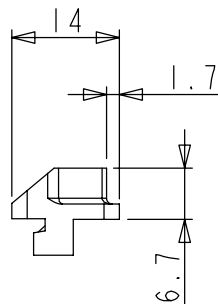

INCONTRO PER ART. 04030

01345

Funzioni

Incontro appositamente realizzato per essere abbinato al Nottolino di Chiusura Registrabile (art. 04030)

Finiture

Grezza

Confezione

Scatola da 200 pezzi

Caratteristiche tecniche

Specifico per telai o nodi centrali con piste di 14/18 mm o similari.

Il grano a contrasto ne garantisce un sicuro fissaggio al telaio.

Dotazioni

1 Grano M5x9,5

Materiali

Corpo in zama GS500
Grano in acciaio inox