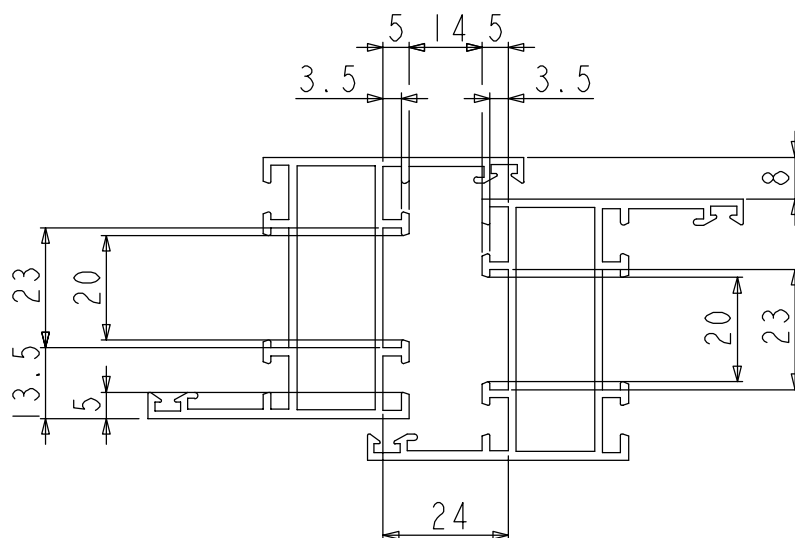

INCONTRO PER ART. 04030

01345

Funzioni

Incontro appositamente realizzato per essere abbinato al Nottolino di Chiusura Registrabile (art. 04030)

Finiture

Grezza

Confezione

Scatola da 200 pezzi

Caratteristiche tecniche

Specifico per telai o nodi centrali con piste di 14/18 mm o similari.

Il grano a contrasto ne garantisce un sicuro fissaggio al telaio.

Dotazioni

1 Grano M5x9,5

Materiali

Corpo in zama GS500
Grano in acciaio inox