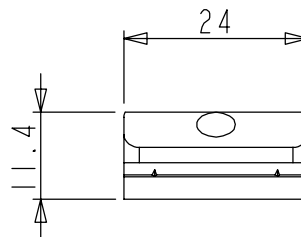

INCONTRO PER ART. 04030

01345

Funzioni

Incontro appositamente realizzato per essere abbinato al Nottolino di Chiusura Registrabile (art. 04030)

Finiture

Grezza

Confezione

Scatola da 200 pezzi

Caratteristiche tecniche

Specifico per telai o nodi centrali con piste di 14/18 mm o similari.

Il grano a contrasto ne garantisce un sicuro fissaggio al telaio.

Dotazioni

1 Grano M5x9,5

Materiali

Corpo in zama GS500
Grano in acciaio inox